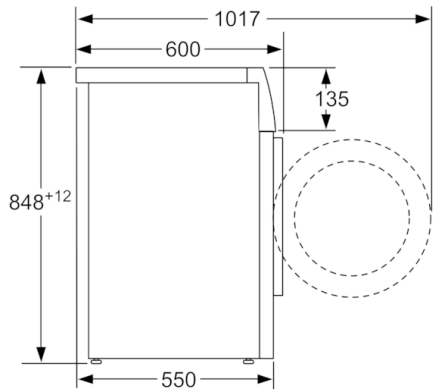

Tekniset tiedot

| | |
|---|-----------------------|
| Rakenteen tyyppi : | Vapaasti sijoitettava |
| Irrotettavan työtason korkeus (mm) : | 850 |
| Tuotteen mitat (K x L x S) mm : | 848 x 598 x 550 |
| Korkeus asen. työtason alle (mm) : | 850,00 |
| Nettopaino (kg) : | 68,648 |
| Liitännän arvo (W) : | 2300 |
| Tarvittava sulake (A) : | 10 |
| Jännite (V) : | 220-240 |
| Taajuus (Hz) : | 50 |
| Hyväksyntätodistukset : | CE, VDE |
| Virtajohdon pituus (cm) : | 210 |
| Pesutulosluokka : | A |
| Oven sarana : | Vasen |
| Pyörät : | Ei |
| EAN-koodi : | 4242005036943 |
| Täyttömäärä, puuvilla (kg) - UUSI (2010/30/EY) : | 8,0 |
| Vuosittainen energiankulutus (kWh/annum) - UUSI (2010/30/EY) : | 176,00 |
| Virrankulutus poiskytketyssä tilassa (W) - UUSI (2010/30/EY) : | 0,12 |
| Virrankulutus päällejäättilassa (W) - UUSI (2010/30/EY) : | 0,50 |
| Vuosittainen vedenkulutus (l/annum) - UUSI (2010/30/EY) : | 9900 |
| Linkoustulosluokka : | B |
| Max. linkousnopeus (k/min) (2010/30/EC) : | 1380 |
| Keskimääräinen pesuaika, puuvilla 40°C, osatäyttö (min) (2010/30/EC) : | 200 |
| Keskimääräinen pesuaika, puuvilla 60°C, täysi kone (min) (2010/30/EC) : | 200 |
| Keskimääräinen pesuaika, puuvilla 60°C, osatäyttö (min) (2010/30/EC) : | 200 |
| Äänitaso, pesu (dB(A) re 1 pW) : | 55 |
| Äänitaso, linkous (dB(A) re 1 pW) : | 76 |
| Asennuksen tyyppi : | Vapaasti sijoitettava |

Tekniikka

- Portaaton määrääautomatiikka

Turvallisuus

- Elektroninen lapsilukitus valitsimille

Yhdistelmä

- WTR85VI8SN

**Serie | 4, Pyykinpesukone, 8 kg, 1400 kierr./
min
WAN2828ISN**

Mitat mm

Mitat mm