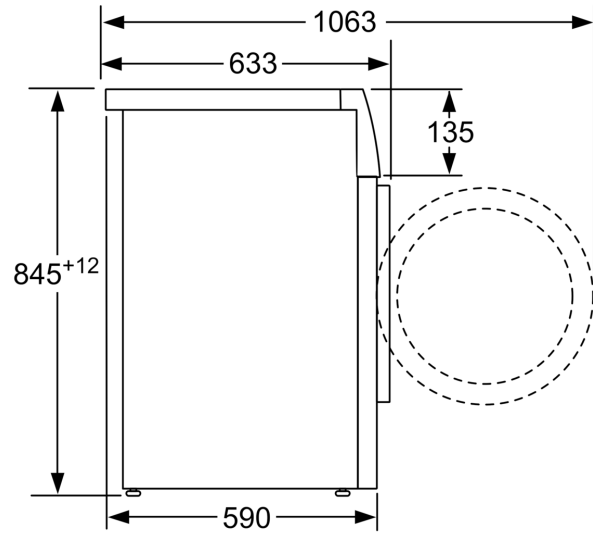

- Laitteen syvyys: 59.0 cm
- Laitteen syvyys luukun kanssa: 63.2 cm
- Laitteen syvyys luukku auki: 106.3 cm

¹ Energialuokitus asteikolla A - G

² Energiankulutus (kWh) 100 pesukerralla (ohjelmalla Eco 40-60)

Mitat mm

Mitat mm