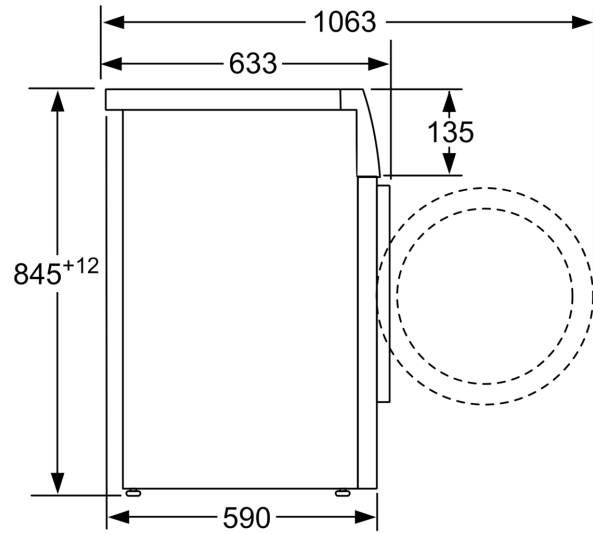

**Serie 4, Pyykinpesukone, 8 kg, 1400
kierr./min
WAN2821SSN**

Mitat mm

Mitat mm