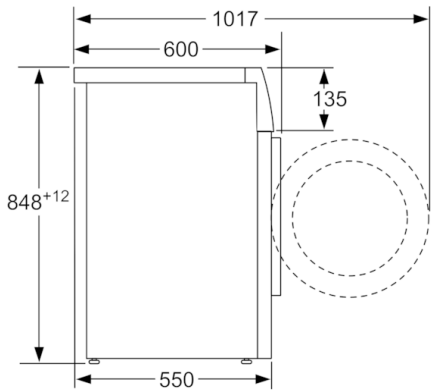

Tekniset tiedot

Rakenteen tyyppi :	Vapaasti sijoitettava
Irrotettavan työtason korkeus (mm) :	850
Tuotteen mitat (K x L x S) mm :	848 x 598 x 550
Korkeus asen. työtason alle (mm) :	850,00
Nettopaino (kg) :	68,948
Liitännän arvo (W) :	2300
Tarvittava sulake (A) :	10
Jännite (V) :	220-240
Taajuus (Hz) :	50
Hyväksyntätodistukset :	CE, VDE
Virtajohdon pituus (cm) :	210
Pesutulosluokka :	A
Oven sarana :	Vasen
Pyörät :	Ei
EAN-koodi :	4242002899084
Täyttömäärä, puuvilla (kg) - UUSI (2010/30/EY) :	7,0
Vuosittainen energiankulutus (kWh/annum) - UUSI (2010/30/EY) :	157,00
Virrankulutus poislykytetyssä tilassa (W) - UUSI (2010/30/EY) :	0,12
Virrankulutus päällejäättilassa (W) - UUSI (2010/30/EY) :	0,50
Vuosittainen vedenkulutus (l/annum) - UUSI (2010/30/EY) :	9020
Linkoustulosluokka :	B
Max. linkousnopeus (k/min) (2010/30/EC) :	1175
Keskimääräinen pesuaika, puuvilla 40°C, osatäyttö (min) (2010/30/EC) :	200
Keskimääräinen pesuaika, puuvilla 60°C, täysi kone (min) (2010/30/EC) :	200
Keskimääräinen pesuaika, puuvilla 60°C, osatäyttö (min) (2010/30/EC) :	200
Äänitaso, pesu (dB(A) re 1 pW) :	54
Äänitaso, linkous (dB(A) re 1 pW) :	74
Asennuksen tyyppi :	Vapaasti sijoitettava

Turvallisuus

- Elektroninen lapsilukitus valitsimille

Yhdistelmä

- WTA792L7SN, WTH83007SN, WTR85VL7SN

** Arvot ovat pyöristettyjä.

**Serie | 4, Pyykinpesukone, 7 kg, 1200 kierr./
min
WAN240A7SN**

Mitat mm

Mitat mm