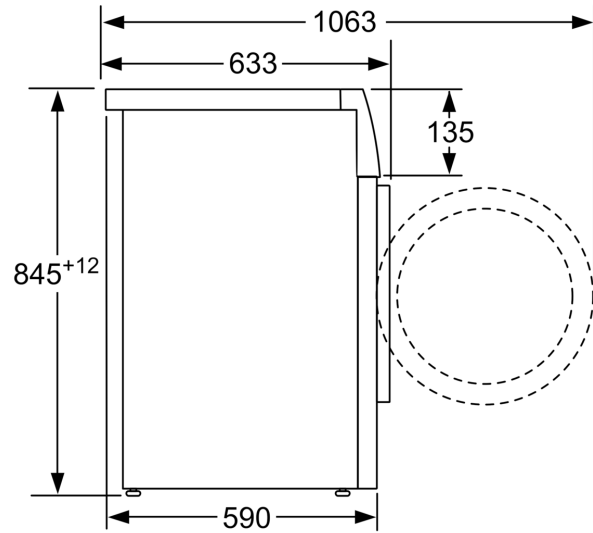

**Serie 4, Pyykinpesukone, 8 kg, 1200
kierr./min
WAN2401LSN**

Mitat mm

Mitat mm