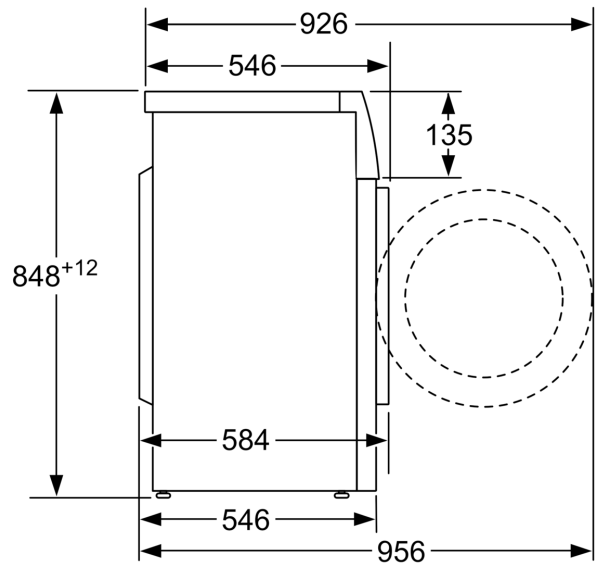

- Laitteen syvyys luukku auki: 95.6 cm
- Ei pinottavissa pesutorniksi.

¹ Energialuokitus asteikolla A - G

² Energiankulutus (kWh) 100 pesukerralla (ohjelmalla Eco 40-60)

³ Vedenkulutus litroina pesukerralla (ohjelmalla Eco 40-60)

Mitat mm

Mitat mm

Mitat mm

Mitat mm