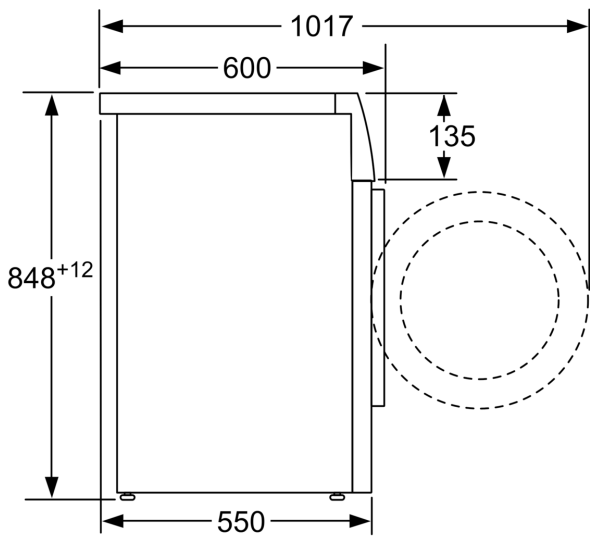

- Laitteen syvyys luukku auki: 95.6 cm
- Ei pinottavissa pesutorniksi.

¹ Energialuokitus asteikolla A - G

² Energiankulutus (kWh) 100 pesukerralla (ohjelmalla Eco 40-60)

³ Vedenkulutus litroina pesukerralla (ohjelmalla Eco 40-60)

Mitat mm

Mitat mm

Mitat mm

Mitat mm