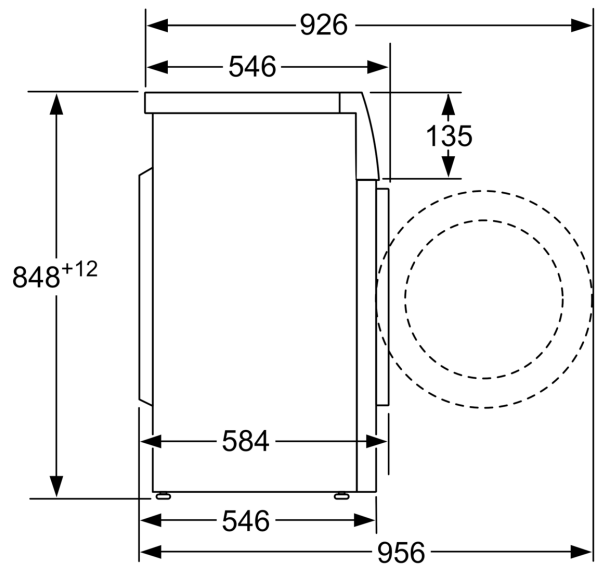

- Laitteen syvyys luukku auki: 95.6 cm
- Ei pinottavissa pesutorniksi.

<sup>1</sup> Energialuokitus asteikolla A - G

<sup>2</sup> Energiankulutus (kWh) 100 pesukerralla (ohjelmalla Eco 40-60)

<sup>3</sup> Vedenkulutus litroina pesukerralla (ohjelmalla Eco 40-60)

Mitat mm

Mitat mm