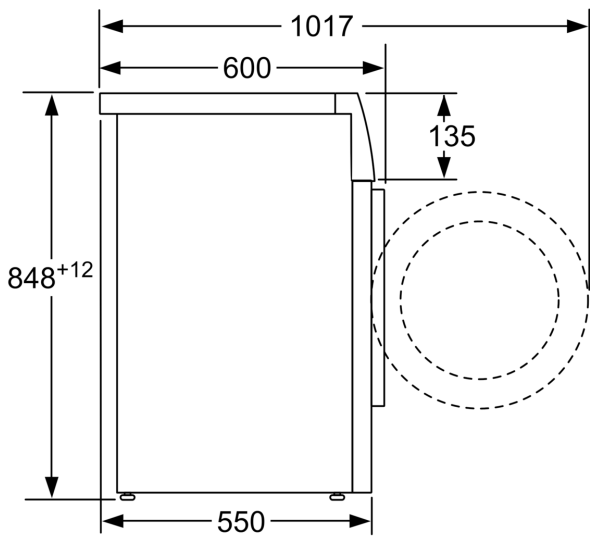

- Laitteen syvyys luukku auki: 95.6 cm
- Ei pinottavissa pesutorniksi.

<sup>1</sup> Energialuokitus asteikolla A - G

<sup>2</sup> Energiankulutus (kWh) 100 pesukerralla (ohjelmalla Eco 40-60)

<sup>3</sup> Vedenkulutus litroina pesukerralla (ohjelmalla Eco 40-60)

Mitat mm

Mitat mm

Mitat mm

Mitat mm