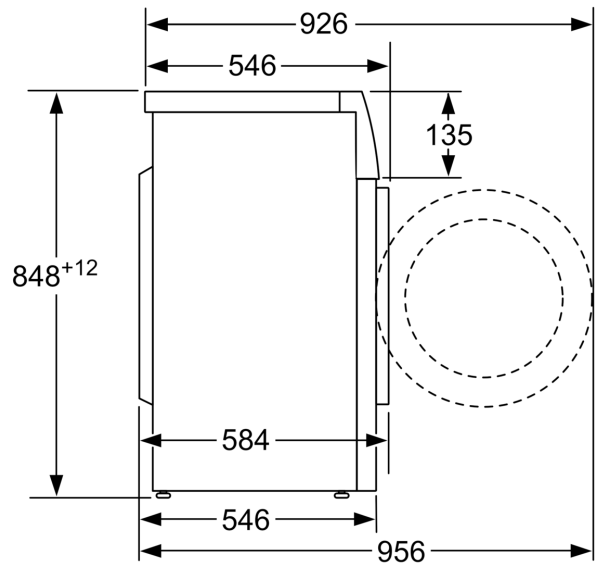

- Laitteen syvyys luukku auki: 95.6 cm
- Ei pinottavissa pesutorniksi.

<sup>1</sup> Energialuokitus asteikolla A - G

<sup>2</sup> Energiankulutus (kWh) 100 pesukerralla (ohjelmalla Eco 40-60)

<sup>3</sup> Vedenkulutus litroina pesukerralla (ohjelmalla Eco 40-60)

Mitat mm

Mitat mm

Mitat mm

Mitat mm