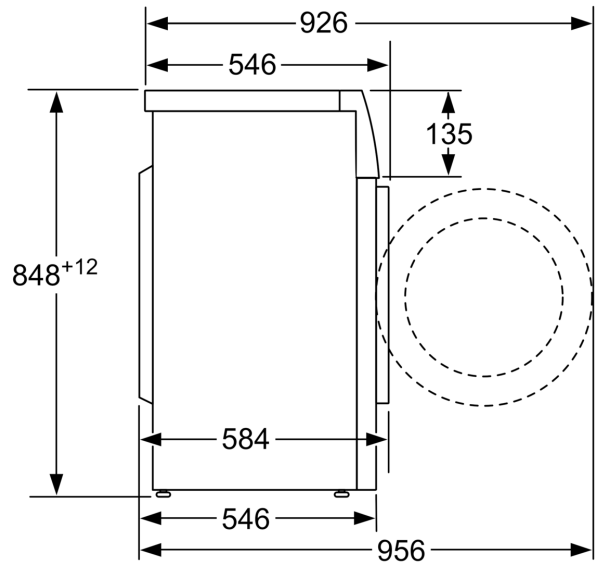

**Serie 2, Pyykinpesukone, 7 kg, 1400
kierr./min
WAJ280A2SN**

Mitat mm

Mitat mm