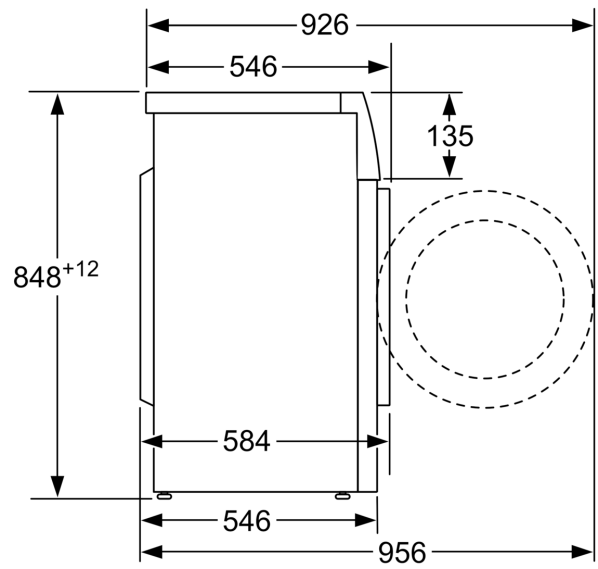

- Laitteen syvyys luukku auki: 95.6 cm
- Ei pinottavissa pesutorniksi.

<sup>1</sup> Energialuokitus asteikolla A - G

<sup>2</sup> Energiankulutus (kWh) 100 pesukerralla (ohjelmalla Eco 40-60)

<sup>3</sup> Vedenkulutus litroina pesukerralla (ohjelmalla Eco 40-60)

Mitat mm

Mitat mm