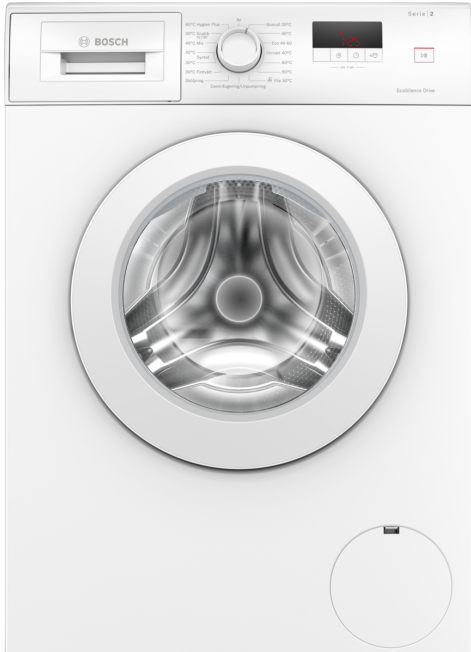

**Serie 2, Pyykinpesukone, 7 kg, 1200 kierr./min
WAJ240L2SN**

Mukavan hiljainen ja tehokas pyykinpesukone hiiliharjattomalla EcoSilence Drive -moottorilla ja ActiveWater-vedenhallintajärjestelmällä.

- Erittäin energiatehokas, hiljainen ja kestävä EcoSilence Drive™ -moottori, jolla on 10 vuoden takuu.
- Hygiene Plus: hygieeninen pesu, joka tappaa bakteerit tehokkaasti jopa 40 °C:ssa.
- Speed Perfect: täydellisen puhdasta jopa 65 % nopeammin*.
- Active Water Plus: automaattisen täyttömäärän tunnistuksen ansiosta veden käyttö on erittäin tehokasta myös pienemmillä määrillä.
- LED-näytön avulla pyykinpesukoneen käyttö on kätevää.

Tekniset tiedot

Energialuokka:	B
Painotettu energiankulutus kWh/kg eco 40-60 -ohjelman 100 pesusyklille (EU 2017/1369):	51 kWh
Maksimi täyttömäärä:	7.0 kg
Vedenkulutus eco-ohjelmalla:	45 l
Eco 40-60 -ohjelman kesto tunneissa ja minuuteissa nimelliskapasiteetilla (EU 2017/1369):	3:28 h
.....	B
Ilmaan leviävän äänipäästöluokka:	A
Ilmaan leviävät äänipäästöt:	72 dB(A) re 1 pW
Kalusteisiin / vapaasti sijoitettava:	Vapaasti sijoitettava
Tuotteen mitat (K x L x S):	848 x 598 x 546 mm
Nettopaino:	68.2 kg
Liitäntäteho:	2300 W
Tarvittava sulake:	10 A
Jännite:	220-240 V
Taajuus:	50 Hz
Virtajohdon pituus:	210.0 cm
.....	Vasen
Pyörät:	Ei
EAN-koodi:	4242005355167
Asennuksen tyyppi:	Vapaasti sijoitettava

Lisävarusteet

WMZ2200	Lisävaruste asennus
WMZ2381	Pyykinpesukoneen vedenottoletku 2,5 m
WMZPW20W	Alusta laatikolla pesukoneelle