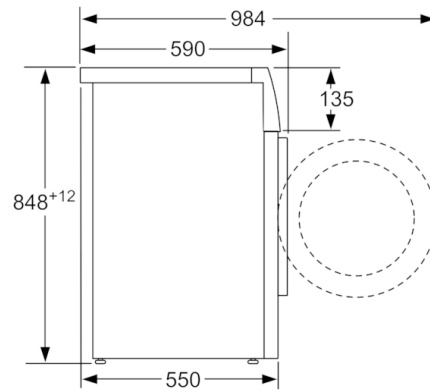

Tekniset tiedot

Rakenteen tyyppi :	Vapaasti sijoitettava
Irrotettavan työtason korkeus (mm) :	848
Tuotteen mitat (K x L x S) mm :	848 x 598 x 550
Nettopaino (kg) :	68,079
Liitännän arvo (W) :	2300
Tarvittava sulake (A) :	10
Jännite (V) :	220-240
Taajuus (Hz) :	50
Hyväksyntätodistukset :	CE, VDE
Virtajohdon pituus (cm) :	160
Pesutulosluokka :	A
Oven sarana :	Vasen
Pyörät :	Ei
EAN-koodi :	4242002803609
Täyttömäärä, puuvilla (kg) - UUSI (2010/30/EY) :	6,0
Energiatehokkuusluokka - (2010/30/EY) :	A+++
Vuosittainen energiankulutus (kWh/annum) - UUSI (2010/30/EY) :	153,00
:	0,15
:	1,27
Vuosittainen vedenkulutus (l/annum) - UUSI (2010/30/EY) :	10560
Linkoustulosluokka :	B
Max. linkousnopeus (k/min) (2010/30/EC) :	1392
Keskimääräinen pesuaika, puuvilla 40°C, osatäyttö (min) (2010/30/EC) :	270
Keskimääräinen pesuaika, puuvilla 60°C, täysi kone (min) (2010/30/EC) :	270
Keskimääräinen pesuaika, puuvilla 60°C, osatäyttö (min) (2010/30/EC) :	270
Äänitaso, pesu (dB(A) re 1 pW) :	59
Äänitaso, linkous (dB(A) re 1 pW) :	77
Asennuksen tyyppi :	Vapaasti sijoitettava

Tekniikka

- ActiveWater™-määräautomaatiikka

Turvallisuus

- Elektroninen lapsilukitus valitsimille

** Arvot ovat pyöristettyjä.

Serie | 2, Pyykinpesukone, 6 kg, 1400 rpm
WAB28266SN

Mitat mm

Mitat mm