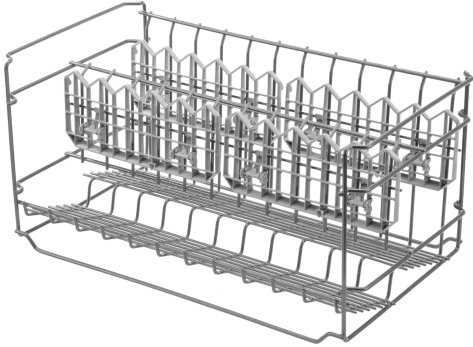

lasiteline SZ73640

Tuotekuvaus

Tekniset tiedot

Pakkauksen mitat: 295 x 270 x 540 mm

Toimituslavan mitat: 185.0 x 80.0 x 120.0

Määrä/toimituslava (kpl): 36

Nettopaino: 1.0 kg

Bruttopaino: 1.5 kg