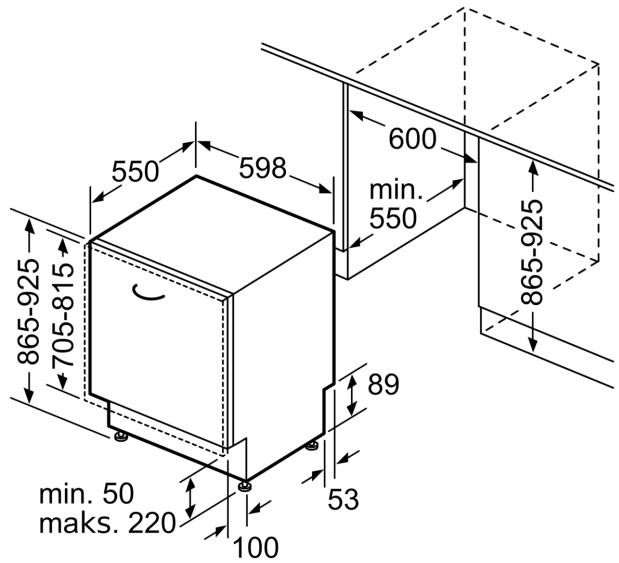

**iQ700, Integroitava
astianpesukone, 60 cm, XXL,
varioHinge-joustoparana
monipuoliseen asentukseen
SX97T800CE**

Mittapiirustukset

Mitat mm

⚠ Pistorasia
( ) arvot jatkosarjan kanssa

Mitat mm