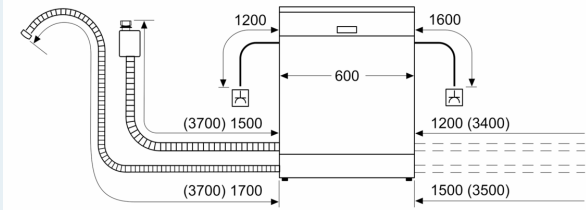

**iQ700, Integroitava
astianpesukone, 60 cm, XXL,
varioHinge-joustoparana
monipuoliseen asentukseen
SX97T800CE**

Mittapiirustukset

Mitat mm

⚠ Pistorasia
( ) arvot jatkosarjan kanssa