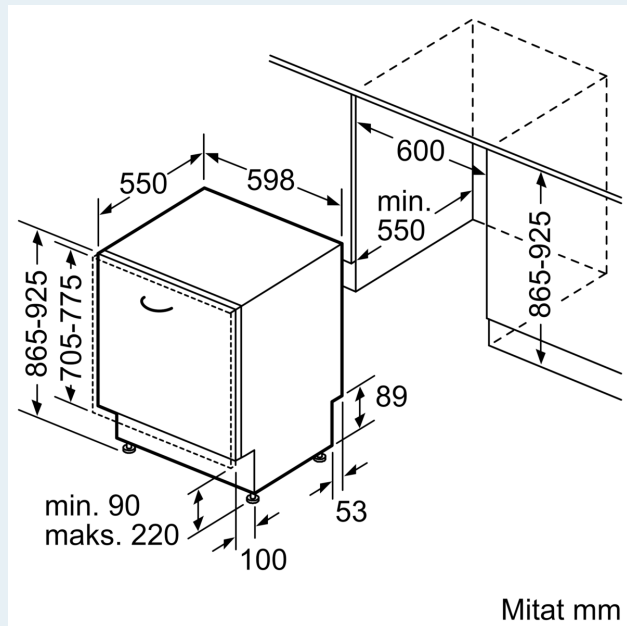

Tuotekuvaus

Tekniset tiedot

Energialuokka:	B
Energiankulutus 100 syklissä Eco-ohjelma:	64 kWh
Astiasojen enimmäismäärä:	13
Vedenkulutus eco-ohjelmalla:	9.5 l
Ohjelman kesto:	3:55 h
Äänitaso:	43 dB(A) re 1 pW
Ilmaan leviävän äänipäästöluokka:	B
Asennustapa:	Kalusteeseen sijoitettava
Irrotettavan työtason korkeus:	0 mm
Tuotteen mitat (K x L x S):	865 x 598 x 550 mm
Tarvittava asennustila (K x L x S):	865-925 x 600 x 550 mm
Syvyys luukun ollessa auki 90 astetta:	1200 mm
Säätöjalat:	Kyllä - kaikki säädettävissä edestä
Jalkojen maksimisäätökorkeus:	60 mm
Säädettävä sokkeli:	vaaka- ja pystysuuntaan
Nettopaino:	45.5 kg
Bruttopaino:	47.5 kg
Liitäntäteho:	2400 W
Tarvittava sulake:	10 A
Jännite:	220-240 V
Taajuus:	60; 50 Hz
Virtajohdon pituus:	175.0 cm
Pistoke:	maadoitettu sukopistoke
Syöttöletkun pituus:	165 cm
Poistoletkun pituus:	190 cm
EAN-koodi:	4242003869062
Asennustapa:	Kalustepeitteinen

¹ Energialuokitus asteikolla A - G

² Energiankulutus (kWh) / 100 pesukertaa (ohjelmalla Eko 50 °C)

³ Vedenkulutus litroina / pesukerta (pesuohjelmalla Eko 50 °C)

**iQ700, Integroitava
astianpesukone, 60 cm, XXL
SX87Y800BE**

Mittapiirustukset

Mitat mm

▲ Pistorasia
() arvot jatkosarjan kanssa

Mitat mm