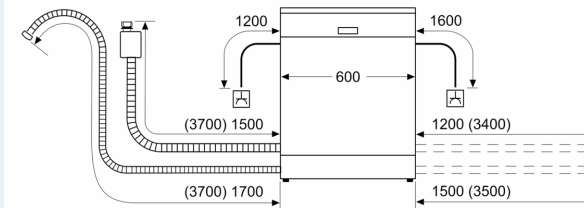

**iQ700, Integroitava
astianpesukone, 60 cm, XXL
SX87Y800BE**

Mittapiirustukset

Mitat mm

▲ Pistorasia
( ) arvot jatkosarjan kanssa