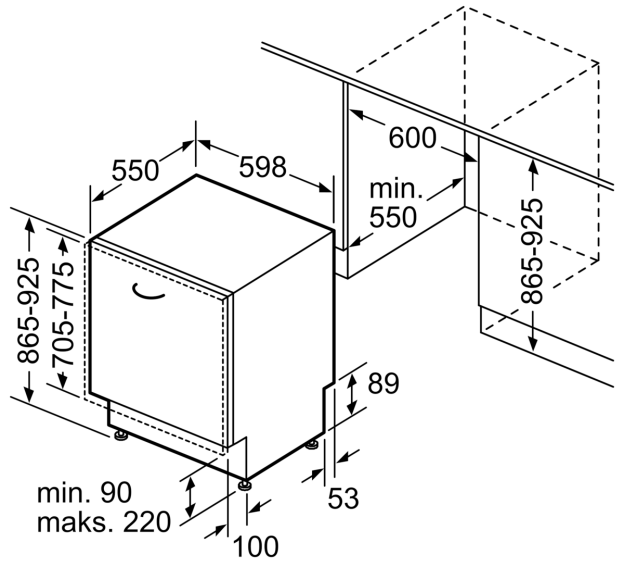

Tuotekuvaus

Tekniset tiedot

Energialuokka:	D
Energiankulutus 100 syklissä Eco-ohjelma:	84 kWh
Astiastojen enimmäismäärä:	13
Vedenkulutus eco-ohjelmalla:	9.5 l
Ohjelman kesto:	4:35 h
Ilmaan leviävät äänipäästöt:	42 dB(A) re 1 pW
Ilmaan leviävän äänipäästöluokka:	B
Asennustapa:	Kalusteeseen sijoitettava
Irrotettavan työtason korkeus:	0 mm
Tuotteen mitat (K x L x S):	865 x 598 x 550 mm
Tarvittava asennustila (K x L x S):	865-925 x 600 x 550 mm
Syvyys luukun ollessa auki 90 astetta:	1200 mm
Säätöjalat:	Kyllä - kaikki säädettävissä edestä
Jalkojen maksimisäätökorkeus:	60 mm
Säädettävä sokkeli:	vaaka- ja pystysuuntaan
Nettopaino:	44.6 kg
Bruttopaino:	46.5 kg
Liitäntäteho:	2400 W
Tarvittava sulake:	10 A
Jännite:	220-240 V
Taajuus:	50; 60 Hz
Virtajohdon pituus:	175.0 cm
Pistoke:	maadoitettu sukopistoke
Syöttöletkun pituus:	165 cm
Poistoletkun pituus:	190 cm
EAN-koodi:	4242003869628
Asennustapa:	Kalustepeitteinen

³ Vedenkulutus litroina / pesukerta (pesuohjelmalla Eko 50 °C)

**iQ500, Integroitava
astianpesukone, 60 cm, XXL
SX85E800BE**

Mittapiirustukset

Mitat mm

▲ Pistorasia
() arvot jatkosarjan kanssa

Mitat mm