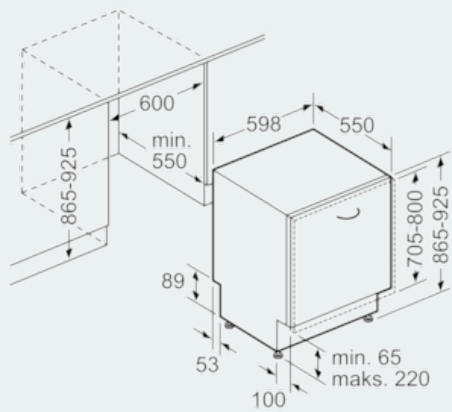

iQ300, Kalusteitteinen
astianpesukone, 60 cm
SX836X01ME

Mittapiirustukset

Mitat mm