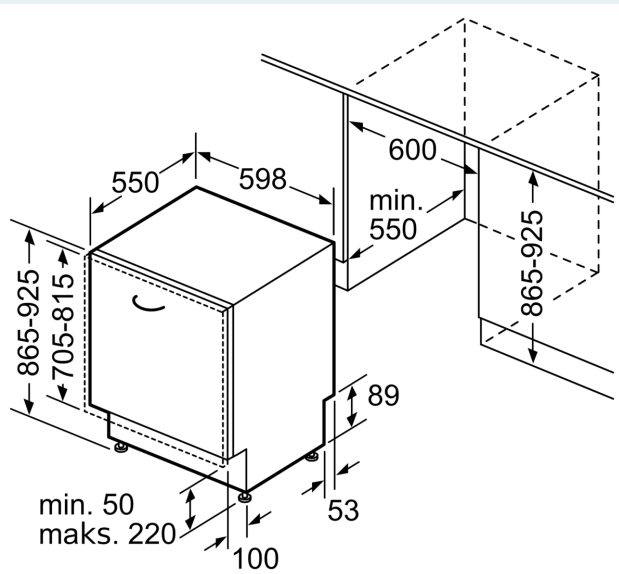

**iQ500, Integroitava
astianpesukone, 60 cm, XXL,
varioHinge-joustoparana
monipuoliseen asentukseen
SX75ZX08CE**

Mittapiirustukset

Mitat mm

△ Pistorasia
( ) arvot jatkosarjan kanssa

Mitat mm