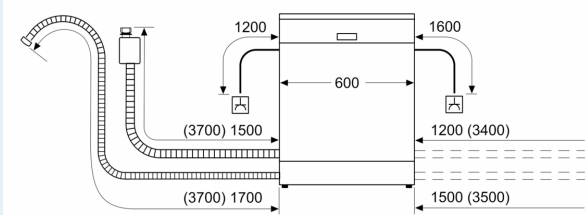

**iQ500, Integroitava
astianpesukone, 60 cm, XXL,
varioHinge-joustoparana
monipuoliseen asentukseen
SX75ZX08CE**

Mittapiirustukset

Mitat mm

△ Pistorasia
( ) arvot jatkosarjan kanssa