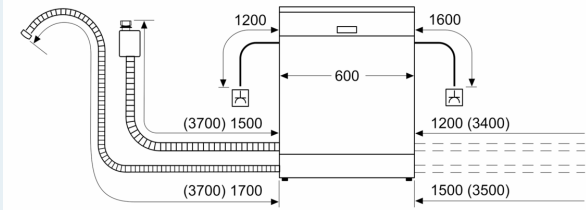

**iQ500, Integroitava
astianpesukone, 60 cm, XXL,
varioHinge-joustosarana
monipuoliseen asennukseen
SX75ZX07CE**

Mittapiirustukset

Mitat mm

△ Pistorasia
○ arvot jatkosarjan kanssa