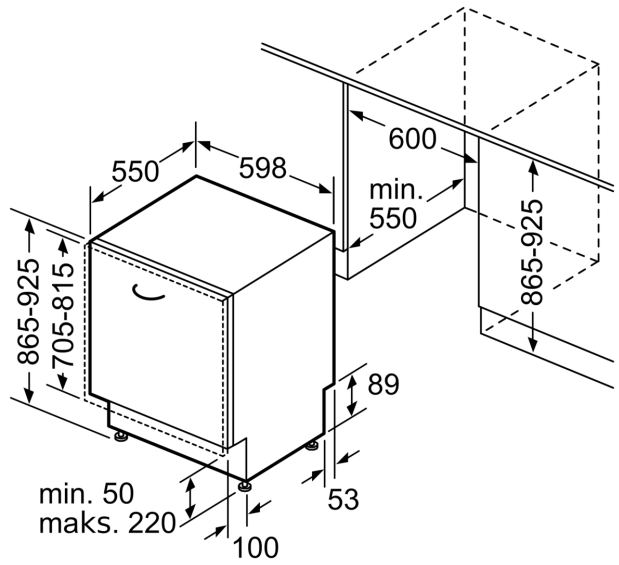

**iQ500, Integroitava
astianpesukone, 60 cm, XXL,
varioHinge-joustosarana
monipuoliseen asennukseen
SX75ZX07CE**

Mittapiirustukset

Mitat mm

△ Pistorasia
○ arvot jatkosarjan kanssa

Mitat mm