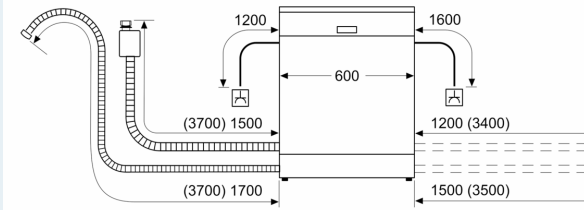

**iQ500, Integroitava
astianpesukone, 60 cm, XXL,
varioHinge-joustoparana
monipuoliseen asentukseen
SX75Z802BE**

Mittapiirustukset

Mitat mm

⚡ Pistorasia
( ) arvot jatkosarjan kanssa