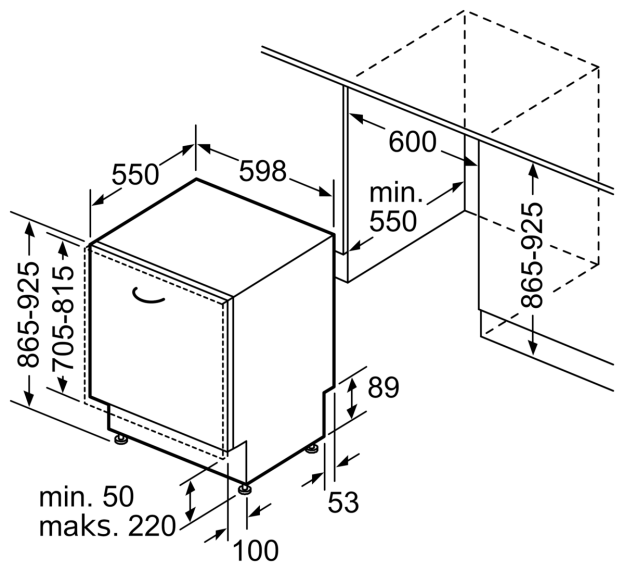

**iQ500, Integroitava
astianpesukone, 60 cm, XXL,
varioHinge-joustoparana
monipuoliseen asentukseen
SX75Z802BE**

Mittapiirustukset

Mitat mm

⚡ Pistorasia
( ) arvot jatkosarjan kanssa

Mitat mm