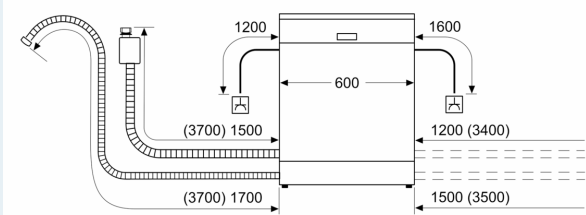

**iQ500, Integroitava
astianpesukone, 60 cm, XXL,
varioHinge-joustosarjana
monipuoliseen asennukseen
SX75Z801BE**

Mittapiirustukset

Mitat mm

△ Pistorasia
( ) arvot jatkosarjan kanssa