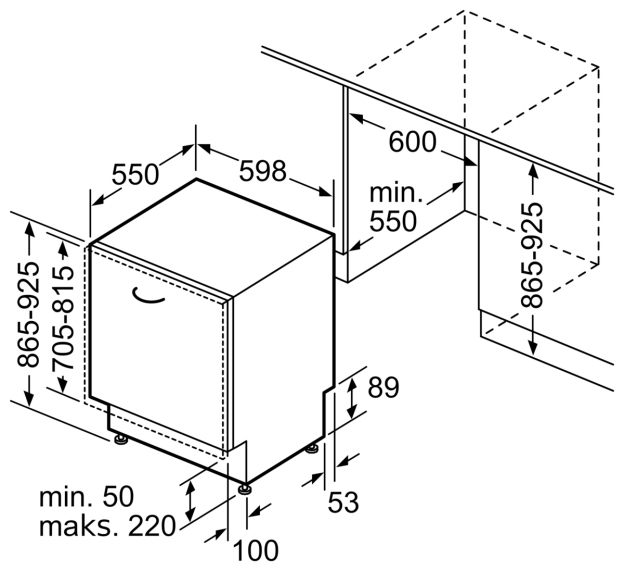

**iQ500, Integroitava
astianpesukone, 60 cm, XXL,
varioHinge-joustosarjana
monipuoliseen asennukseen
SX75Z801BE**

Mittapiirustukset

Mitat mm

△ Pistorasia
( ) arvot jatkosarjan kanssa

Mitat mm