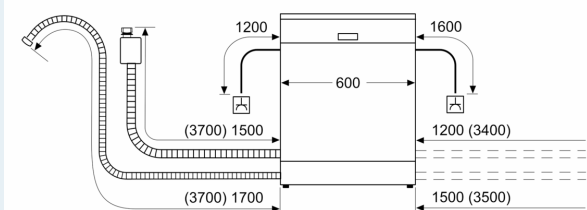

**iQ300, Integroitava
astianpesukone, 60 cm, XXL,
varioHinge-joustosarana
monipuoliseen asennukseen
SX73HX60CE**

Mittapiirustukset

Mitat mm

⚡ Pistorasia
( ) arvot jatkosarjan kanssa