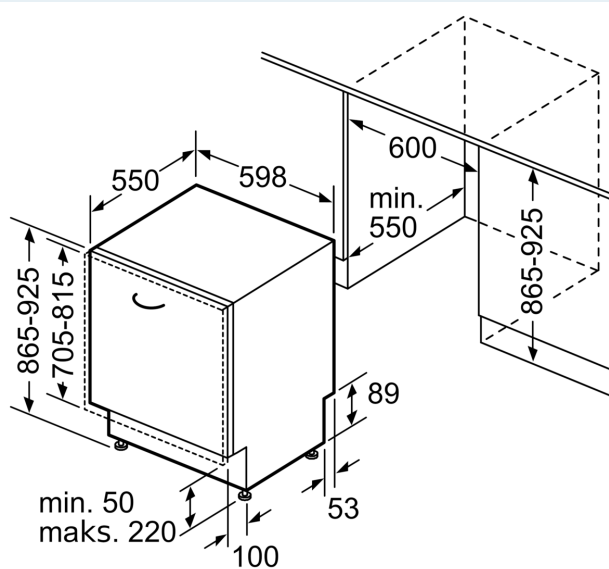

Tuotekuvaus

Tekniset tiedot

Energialuokka:D
Energiankulutus 100 syklissä Eco-ohjelma: 85 kWh
Astiasojen enimmäismäärä: 14
Vedenkulutus eco-ohjelmalla: 9.5 l
Ohjelman kesto: 4:55 h
Ilmaan leviävät äänipäästöt:44 dB(A) re 1 pW
Ilmaan leviävän äänipäästöluokka: B
Asennustapa:Kalusteeseen sijoitettava
Irrotettavan työtason korkeus:0 mm
Tuotteen mitat (K x L x S):865 x 598 x 550 mm
Tarvittava asennustila (K x L x S):865-925 x 600 x 550 mm
Syvyys luukun ollessa auki 90 astetta: 1200 mm
Säätöjalat:Kyllä - kaikki säädettävissä edestä
Jalkojen maksimisäätökorkeus: 60 mm
Säädettävä sokkeli: vaaka- ja pystysuuntaan
Nettopaino:38.1 kg
Bruttopaino:40.0 kg
Liitäntäteho: 2400 W
Tarvittava sulake:10 A
Jännite: 220-240 V
Taajuus:50; 60 Hz
Korjausindeksi: 9.0
Virtajohdon pituus:175.0 cm
Pistoke: maadoitettu sukopistoke
Syöttöletkun pituus: 165 cm
Poistoletkun pituus: 190 cm
EAN-koodi: 4242003860892
Asennustapa: Kalustepeitteinen

Mittapiirustukset

Mitat mm

⚡ Pistorasia
() arvot jatkosarjan kanssa

Mitat mm