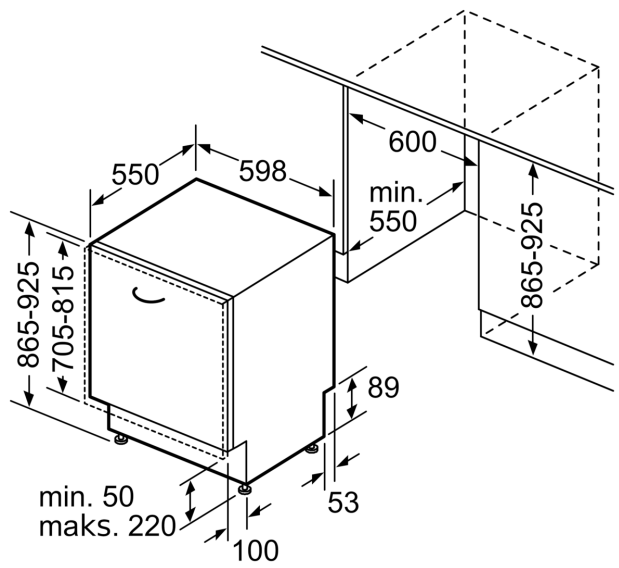

**iQ300, Integroitava
astianpesukone, 60 cm, XXL,
varioHinge-joustosarana
monipuoliseen asennukseen
SX73EX56CS**

Mittapiirustukset

Mitat mm

△ Pistorasia
() arvot jatkosarjan kanssa

Mitat mm