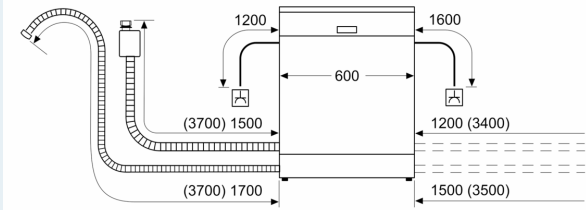

**iQ300, Integroitava
astianpesukone, 60 cm, XXL,
varioHinge-joustosarana
monipuoliseen asennukseen
SX73EX56CS**

Mittapiirustukset

Mitat mm

△ Pistorasia
() arvot jatkosarjan kanssa