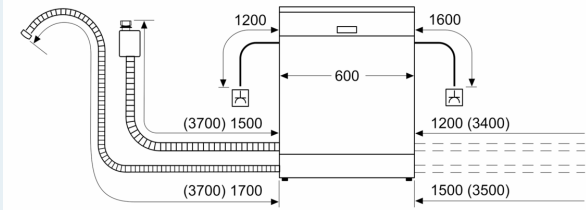

**iQ300, Integroitava
astianpesukone, 60 cm, XXL,
varioHinge-joustosarjana
monipuoliseen asennukseen
SX73EX02CE**

Mittapiirustukset

Mitat mm

⚡ Pistorasia
( ) arvot jatkosarjan kanssa