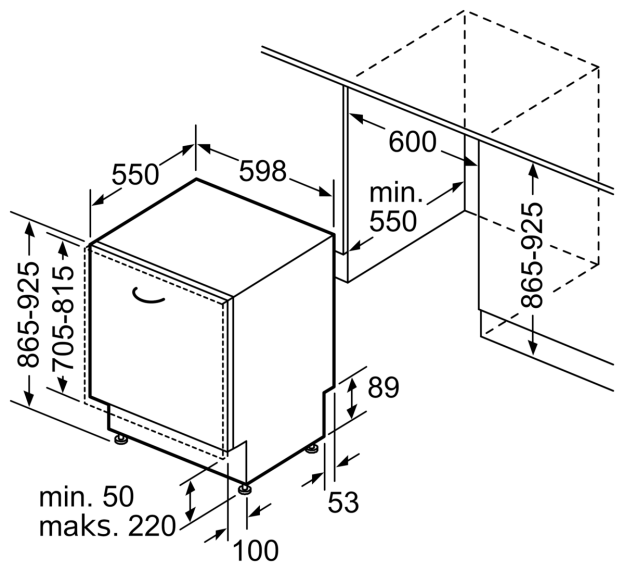

**iQ300, Integroitava
astianpesukone, 60 cm, XXL,
varioHinge-joustosarjana
monipuoliseen asennukseen
SX73EX02CE**

Mittapiirustukset

Mitat mm

⚡ Pistorasia
( ) arvot jatkosarjan kanssa

Mitat mm