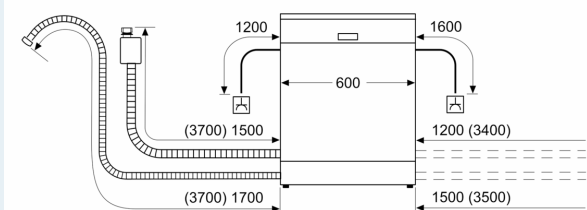

**iQ300, Integroitava
astianpesukone, 60 cm, XXL,
varioHinge-joustosarana
monipuoliseen asennukseen
SX73EX01CE**

Mittapiirustukset

Mitat mm

△ Pistorasia
( ) arvot jatkosarjan kanssa