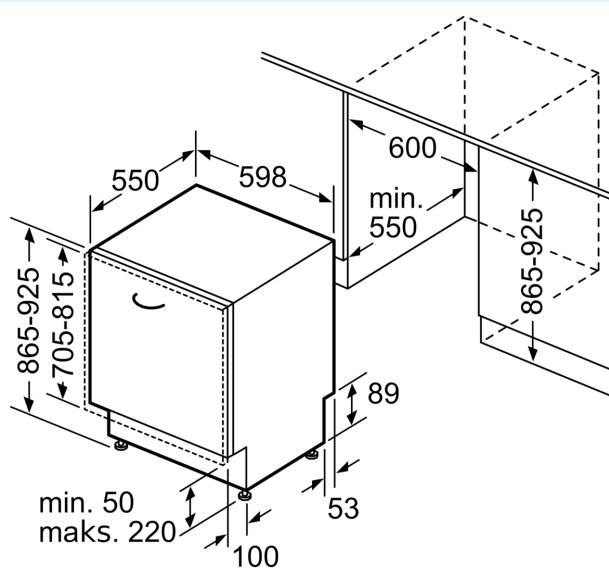

**iQ300, Integroitava
astianpesukone, 60 cm, XXL,
varioHinge-joustosarana
monipuoliseen asennukseen
SX73EX01CE**

Mittapiirustukset

Mitat mm

△ Pistorasia
( ) arvot jatkosarjan kanssa

Mitat mm