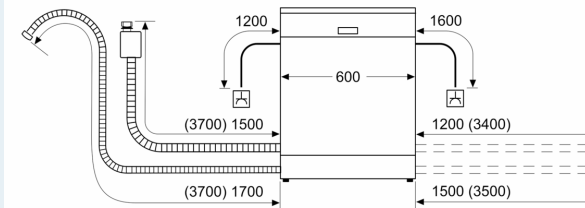

#### Asennus

- Tuotteen mitat (KxLxS): 86.5 x 59.8 x 55 cm
- Teräksiset asennuslistat mukana pakkauksessa
- Teräksiset asennuslistat mukana pakkauksessa

<sup>1</sup> Energialuokitus asteikolla A - G

<sup>2</sup> Energiankulutus (kWh) / 100 pesukertaa (ohjelmalla Eko 50 °C)

<sup>3</sup> Vedenkulutus litroina / pesukerta (pesuohjelmalla Eko 50 °C)

<sup>4</sup> Ohjelman kesto Eko 50 °C

**iQ700, Integroitava  
astianpesukone, 60 cm, XXL  
SX67Z801BE**

Mittapiirustukset

Mitat mm