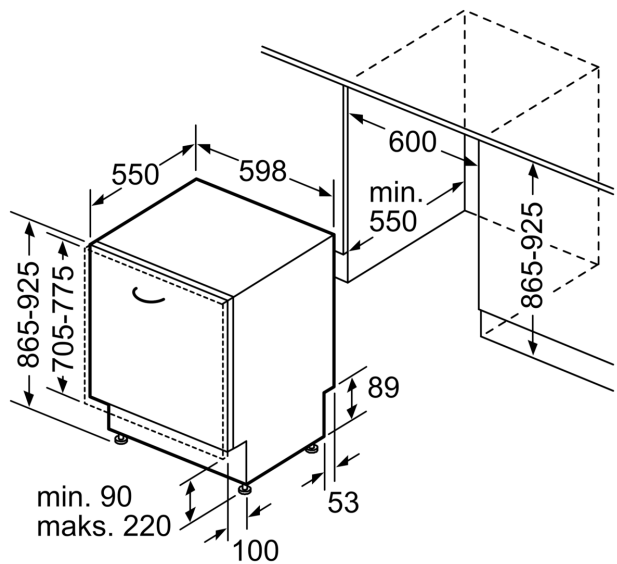

**iQ700, Integroitava
astianpesukone, 60 cm, XXL
SX67Z801BE**

Mittapiirustukset

Mitat mm

▲ Pistorasia
( ) arvot jatkosarjan kanssa

Mitat mm