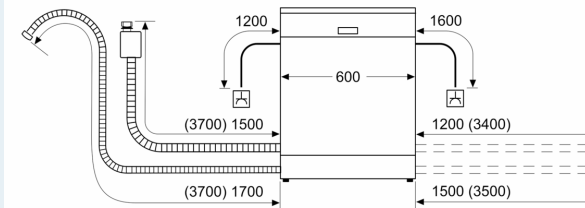

**iQ500, Integroitava
astianpesukone, 60 cm, XXL
SX65Z801BE**

Mittapiirustukset

Mitat mm

▲ Pistorasia
( ) arvot jatkosarjan kanssa