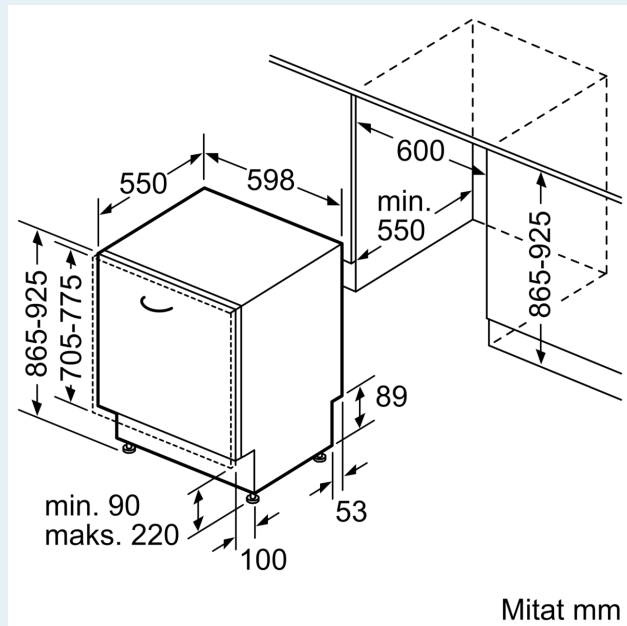

Tuotekuvaus

Tekniset tiedot

Energialuokka:	C
Energiankulutus 100 sykliissä Eco-ohjelma:	74 kWh
Astiasarjojen enimmäismäärä:	13
Vedenkulutus eco-ohjelmalla:	9.5 l
Ohjelman kesto:	3:55 h
Äänitaso:	42 dB(A) re 1 pW
Ilmaan leviävän äänipäästöluokka:	B
Asennustapa:	Kalusteeseen sijoitettava
Irrotettavan työtason korkeus:	0 mm
Tuotteen mitat (K x L x S):	865 x 598 x 550 mm
Tarvittava asennustila (K x L x S):	865-925 x 600 x 550 mm
Syvyys luukun ollessa auki 90 astetta:	1200 mm
Säätöjalat:	Kyllä - kaikki säädettävissä edestä
Jalkojen maksimisäätökorkeus:	60 mm
Säädettävä sokkeli:	vaaka- ja pystysuuntaan
Nettopaino:	48.1 kg
Bruttopaino:	50.0 kg
Liitäntäteho:	2400 W
Tarvittava sulake:	10 A
Jännite:	220-240 V
Taajuus:	50; 60 Hz
Virtajohdon pituus:	175.0 cm
Pistoke:	maadoitettu sukupistoke
Syöttöletkun pituus:	165 cm
Poistoletkun pituus:	190 cm
EAN-koodi:	4242003908433
Asennustapa:	Kalustepeitteinen

Turvallisuus

- aquaStop®-vesivahinkosuoja laitteen koko eliniälle.
- Suppilo mukana pakkauksessa

Asennus

- Tuotteen mitat (KxLxS): 86.5 x 59.8 x 55 cm
- Keittiökalusteen höyrysuoja mukana pakkauksessa
- Teräksiset asennuslistat mukana pakkauksessa
- Teräksiset asennuslistat mukana pakkauksessa

Mittapiirustukset

Mitat mm

▲ Pistorasia
() arvot jatkosarjan kanssa

Mitat mm