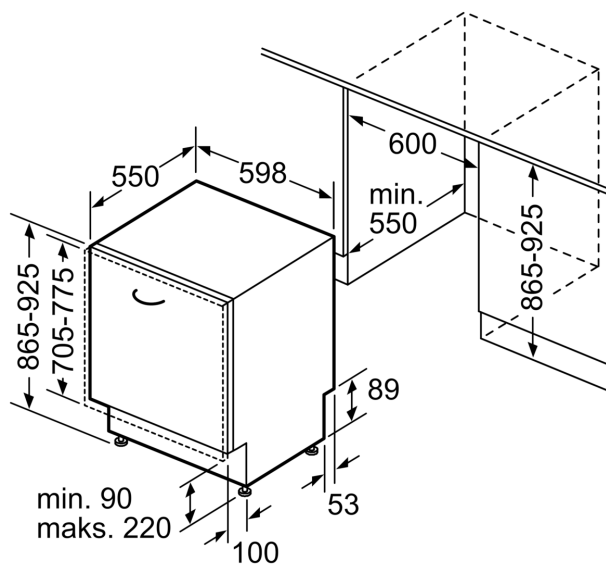

iQ500, Integroitava astianpesukone, 60 cm, XXL SX65EX68CE

Mittapiirustukset

Mitat mm

▲ Pistorasia
( ) arvot jatkosarjan kanssa

Mitat mm