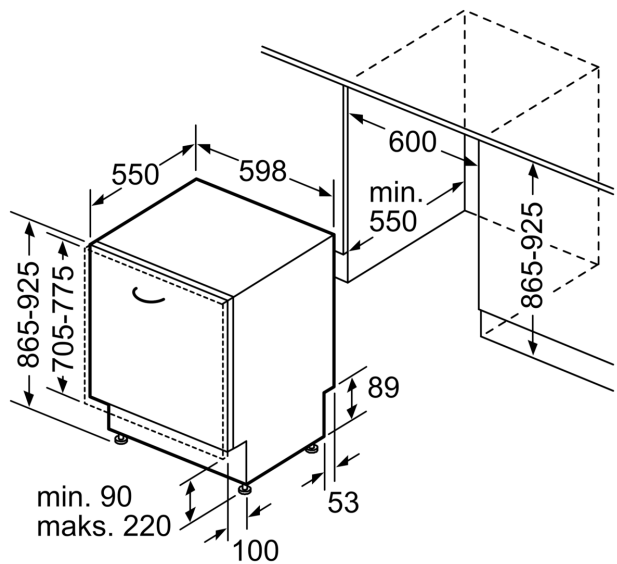

#### Asennus

- Keittiökalusteen höyrysuoja mukana pakkauksessa

<sup>1</sup> Energialuokitus asteikolla A - G

<sup>2</sup> Energiankulutus (kWh) / 100 pesukertaa (ohjelmalla Eko 50 °C)

<sup>3</sup> Vedenkulutus litroina / pesukerta (pesuohjelmalla Eko 50 °C)

**iQ300, fully-integrated  
dishwasher, 60 cm, XXL  
SX63H800UE**

Mittapiirustukset

Mitat mm

▲ Pistorasia  
( ) arvot jatkosarjan kanssa

Mitat mm