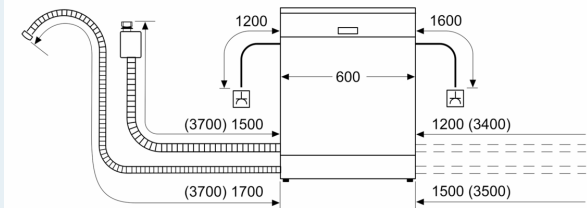

#### Asennus

- Keittiökalusteen höyrysuoja mukana pakkauksessa

<sup>1</sup> Energialuokitus asteikolla A - G

<sup>2</sup> Energiankulutus (kWh) / 100 pesukertaa (ohjelmalla Eko 50 °C)

<sup>3</sup> Vedenkulutus litroina / pesukerta (pesuohjelmalla Eko 50 °C)

**iQ300, fully-integrated  
dishwasher, 60 cm, XXL  
SX63H800UE**

Mittapiirustukset

Mitat mm

▲ Pistorasia  
( ) arvot jatkosarjan kanssa

Mitat mm