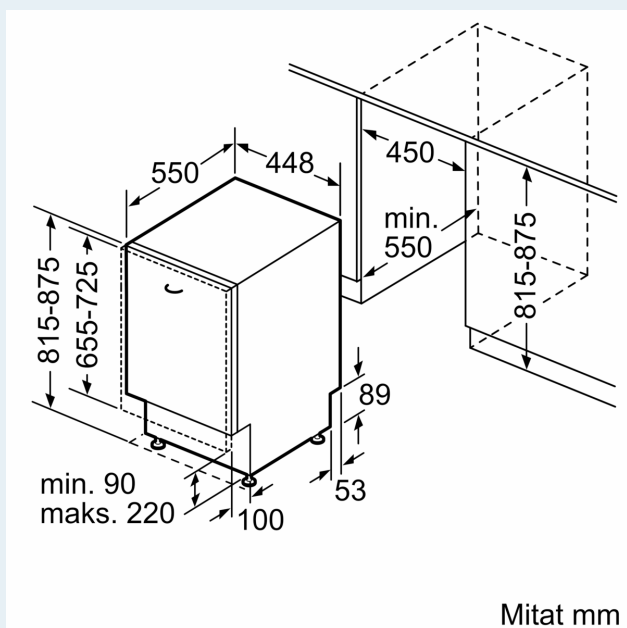

iQ500, Integroitava astianpesukone, 45 cm SR85E800LE

Mittapiirustukset

⚡ Pistorasia
( ) arvot jatkosarjan kanssa