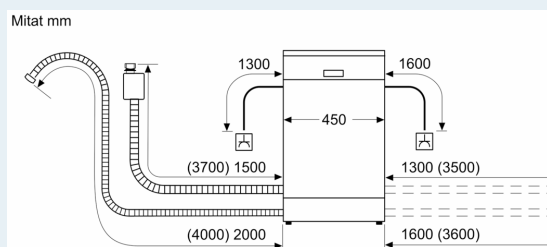

iQ500, Integroitava astianpesukone, 45 cm SR85E800LE

Mittapiirustukset

⚡ Pistorasia
( ) arvot jatkosarjan kanssa