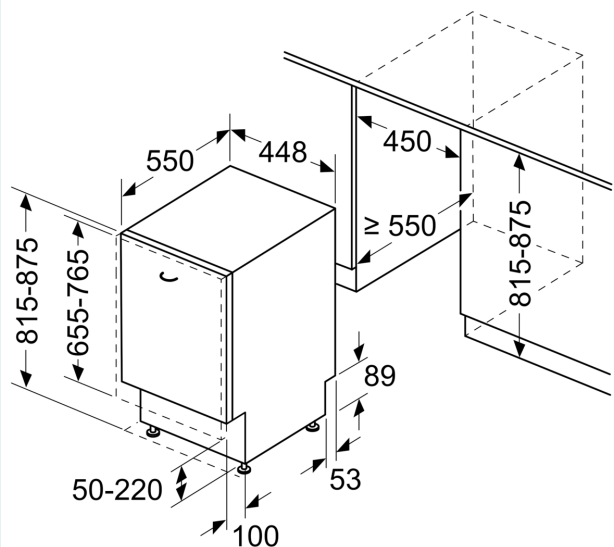

Tuotekuvaus

Tekniset tiedot

Energialuokka:	C
Energiankulutus 100 syklissä Eco-ohjelma:	59 kWh
Astiastojen enimmäismäärä:	10
Vedenkulutus eco-ohjelmalla:	9.5 l
Ohjelman kesto:	3:30 h
Ilmaan leviävät äänipäästöt:	44 dB(A) re 1 pW
Ilmaan leviävän äänipäästöluokka:	B
Asennustapa:	Kalusteeseen sijoitettava
Irrotettavan työtason korkeus:	0 mm
Tuotteen mitat (K x L x S):	815 x 448 x 550 mm
Tarvittava asennustila (K x L x S):	815-875 x 450 x 550 mm
Syvyys luukun ollessa auki 90 astetta:	1150 mm
Säätöjalat:	Kyllä - kaikki säädettävissä edestä
Jalkojen maksimisäätökorkeus:	60 mm
Säädettävä sokkeli:	vaaka- ja pystysuuntaan
Nettopaino:	37.7 kg
Bruttopaino:	39.5 kg
Liitântäteho:	2400 W
Tarvittava sulake:	10 A
Jännite:	220-240 V
Taajuus:	50; 60 Hz
Virtajohdon pituus:	175.0 cm
Pistoke:	maadoitettu sukupistoke
Syöttöletkun pituus:	165 cm
Poistoletkun pituus:	205 cm
EAN-koodi:	4242003879542
Asennustapa:	Kalustepeitteinen

Mittapiirustukset

Mitat mm

Mitat mm

⚡ Pistorasia
() arvot jatkosarjan kanssa