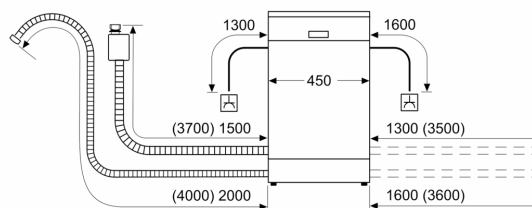

**iQ500, Integroitava
astianpesukone, 45 cm,
varioHinge-joustosarjana
monipuoliseen asennukseen
SR75ZX02ME**

Mittapiirustukset

Mitat mm

Mitat mm

⚡ Pistorasia
( ) arvot jatkosarjan kanssa