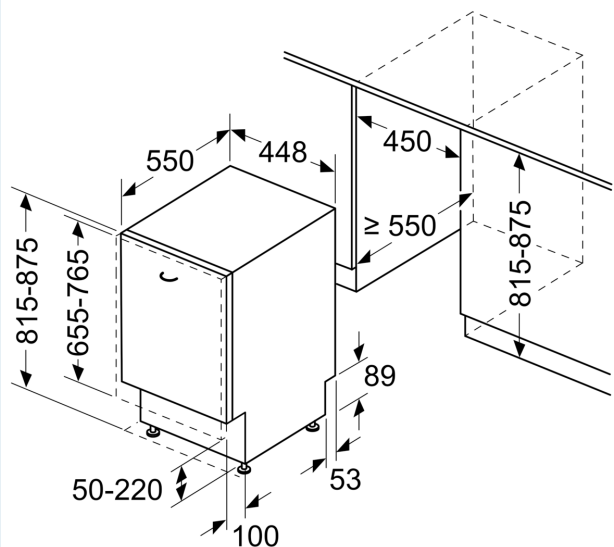

Tuotekuvaus

Tekniset tiedot

Energialuokka: C
Energiankulutus eco-ohjelmalla (100 krt): 59 kWh
Astiasarjojen enimmäismäärä: 10
Vedenkulutus eco-ohjelmalla: 8.9 l
Ohjelman kesto: 3:15 h
Äänitaso: 44 dB(A) re 1 pW
Äänitasoluokka: B
Asennustapa: Kalusteisiin sijoitettava
Irritettavan työtason korkeus: 0 mm
Tuotteen mitat (K x L x S): 815 x 448 x 550 mm
Tarvittava asennustila (K x L x S): 815-875 x 450 x 550 mm
Syvyys luukun ollessa auki 90 astetta: 1150 mm
Säätöjalat: kyllä, kaikki säädettävissä edestä
Jalkojen maksimisäätökorkeus: 60 mm
Säädettävä sokkeli: vaaka- ja pystysuuntaan
Nettopaino: 32.6 kg
Bruttopaino: 34.5 kg
Liitäntäteho: 2400 W
Tarvittava sulake: 10 A
Jännite: 220-240 V
Taajuus: 50; 60 Hz
Repair index: 8.9
Virtajohdon pituus: 175.0 cm
Pistoke: maadoitettu sukupistoke
Syöttöletkun pituus: 165 cm
Poistoletkun pituus: 205 cm
EAN-koodi: 4242003943687
Asennustapa: Kalustepeitteinen

- Käynnistysajastin 1-24 h
- Lasinsuojatekniikka

Asennus

- aquaStop®-vesivahinkosuoja laitteen koko eliniälle.
- Luukussa varioHinge-joustosarana kalustelevyn asennukseen
- Tuotteen mitat (KxLxS): 81.5 x 44.8 x 55 cm
- Keittiökalusteen höyrysuoja mukana pakkauksessa
- Suppilo mukana pakkauksessa

Mittapiirustukset

Mitat mm

Mitat mm

⚡ Pistorasia
() arvot jatkosarjan kanssa