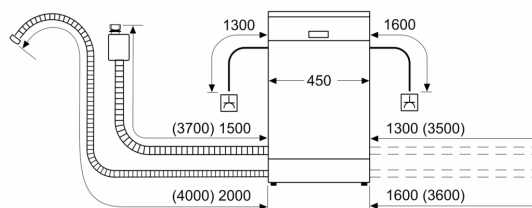

**iQ300, Integroitava
astianpesukone, 45 cm,
varioHinge-joustosarana
monipuoliseen asennukseen
SR73EX24ME**

Mittapiirustukset

Mitat mm

Mitat mm

⚡ Pistorasia
( ) arvot jatkosarjan kanssa