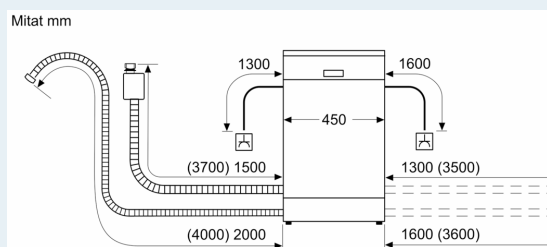

iQ500, Integroitava astianpesukone, 45 cm SR65ZX22ME

Mittapiirustukset

⚡ Pistorasia
( ) arvot jatkosarjan kanssa