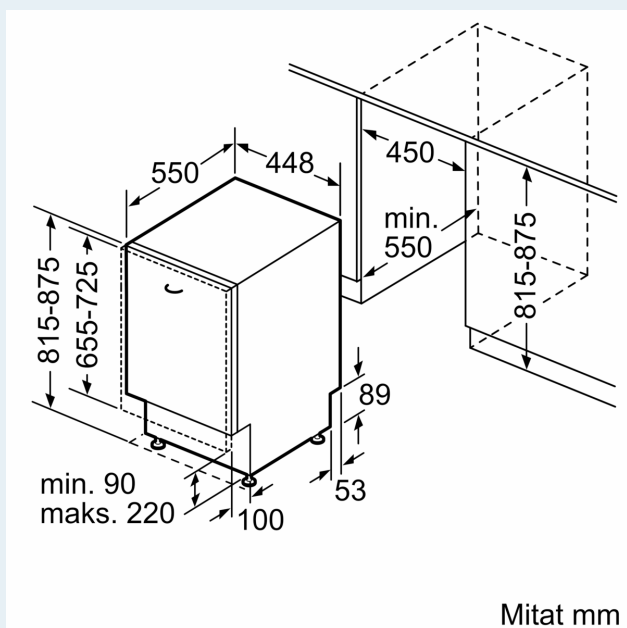

iQ500, Integroitava astianpesukone, 45 cm SR65ZX22ME

Mittapiirustukset

⚡ Pistorasia
( ) arvot jatkosarjan kanssa