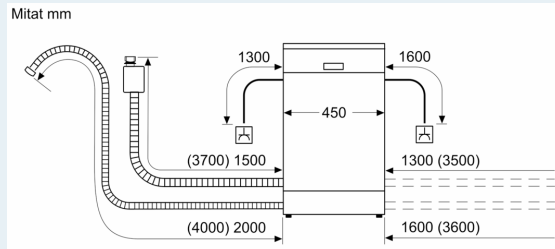

**iQ500, Integroitava
astianpesukone, 45 cm
SR65ZX11ME**

Mittapiirustukset

⚡ Pistorasia
( ) arvot jatkosarjan kanssa