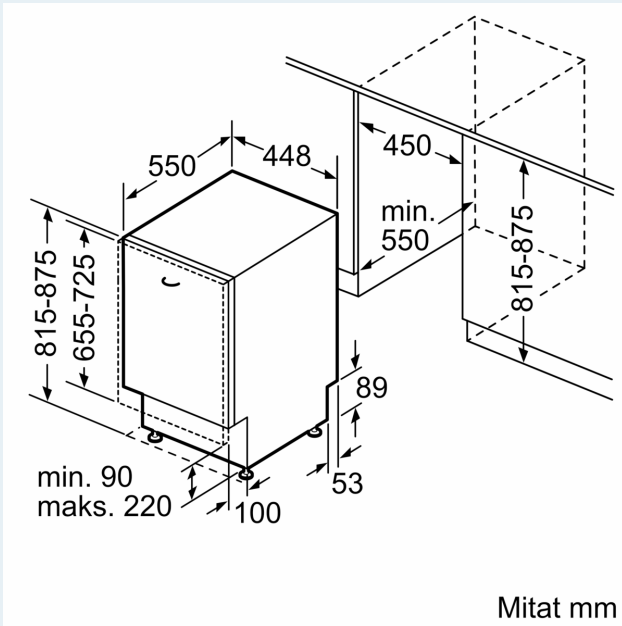

**iQ500, Integroitava
astianpesukone, 45 cm
SR65ZX11ME**

Mittapiirustukset

⚡ Pistorasia
( ) arvot jatkosarjan kanssa