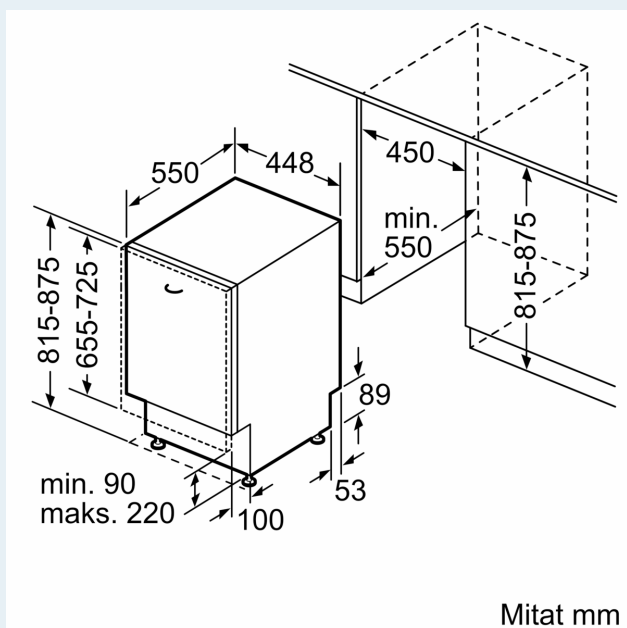

#### Tekniset tiedot

Energialuokka: .....	E
Energiankulutus eco-ohjelmalla (100 krt): .....	76 kWh
Astiasojen enimmäismäärä: .....	10
Vedenkulutus eco-ohjelmalla: .....	9.5 l
Ohjelman kesto: .....	3:40 h
Äänitaso: .....	44 dB(A) re 1 pW
Äänitasoluokka: .....	B
Asennustapa: .....	Kalusteisiin sijoitettava
Irrotettavan työtason korkeus: .....	0 mm
Tuotteen mitat (K x L x S): .....	815 x 448 x 550 mm
Tarvittava asennustila (K x L x S): .....	815-875 x 450 x 550 mm
Syvyys luukun ollessa auki 90 astetta: .....	1150 mm
Säätöjalat: .....	kyllä, kaikki säädettävissä edestä
Jalkojen maksimisäätökorkeus: .....	60 mm
Säädettävä sokkeli: .....	vaaka- ja pystysuuntaan
Nettopaino: .....	29.9 kg
Bruttopaino: .....	31.7 kg
Liitäntäteho: .....	2400 W
Tarvittava sulake: .....	10 A
Jännite: .....	220-240 V
Taajuus: .....	50; 60 Hz
Virtajohdon pituus: .....	175.0 cm
Pistoke: .....	maadoitettu sukopistoke
Syöttöletkun pituus: .....	165 cm
Poistoletkun pituus: .....	205 cm
EAN-koodi: .....	4242003944226
Asennustapa: .....	Kalustepeitteinen

#### Asennus

- aquaStop®-vesivahinkosuoja laitteen koko eliniälle.

- Tuotteen mitat (KxLxS): 81.5 x 44.8 x 55 cm
- Keittiökalusteen höyrysuoja mukana pakkauksessa
- Suppilo mukana pakkauksessa

<sup>1</sup> Energialuokitus asteikolla A - G

### Mittapiirustukset