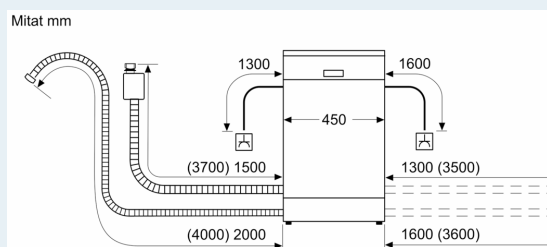

Tuotekuvaus

Tekniset tiedot

Energialuokka:	E
Energiankulutus 100 syklissä Eco-ohjelma:	70 kWh
Astia- ja kasettien enimmäismäärä:	9
Vedenkulutus eco-ohjelmalla:	8.5 l
Ohjelman kesto:	3:40 h
Ilmaan leviävät äänipäästöt:	45 dB(A) re 1 pW
Ilmaan leviävän äänipäästöluokka:	C
Asennustapa:	Kalusteeseen sijoitettava
Irrotettavan työtason korkeus:	0 mm
Tuotteen mitat (K x L x S):	815 x 448 x 550 mm
Tarvittava asennustila (K x L x S):	815-875 x 450 x 550 mm
Syvyys luukun ollessa auki 90 astetta:	1150 mm
Säätöjalat:	Kyllä - kaikki säädettävissä edestä
Jalkojen maksimisäätökorkeus:	60 mm
Säädettävä sokkeli:	vaaka- ja pystysuuntaan
Nettopaino:	29.6 kg
Bruttopaino:	31.4 kg
Liitäntäteho:	2400 W
Tarvittava sulake:	10 A
Jännite:	220-240 V
Taajuus:	50; 60 Hz
Virtajohdon pituus:	175.0 cm
Pistoke:	maadoitettu sukopistoke
Syöttöletkun pituus:	165 cm
Poistoletkun pituus:	205 cm
EAN-koodi:	4242003879511
Asennustapa:	Kalustepeitteinen

³ Vedenkulutus litroina / pesukerta (pesuohjelmalla Eko 50 °C)

iQ300, Integroitava astianpesukone, 45 cm SR63HX64KE

Mittapiirustukset

⚡ Pistorasia
() arvot jatkosarjan kanssa