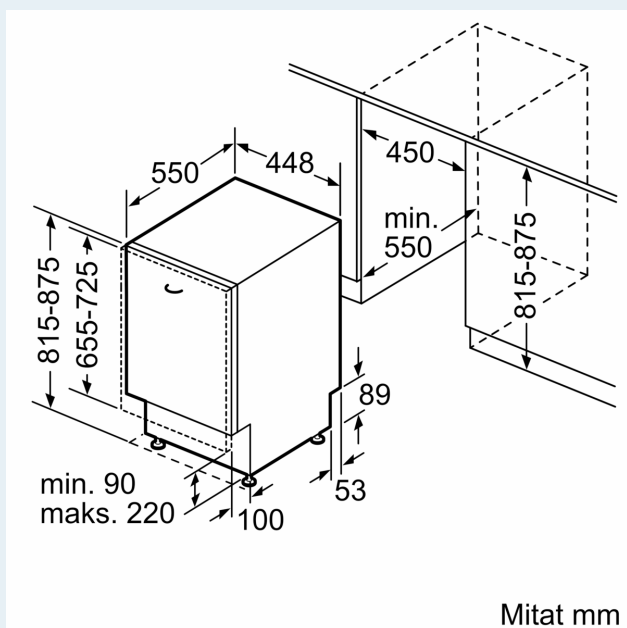

iQ300, Integroitava astianpesukone, 45 cm SR63HX64KE

Mittapiirustukset

⚡ Pistorasia
( ) arvot jatkosarjan kanssa