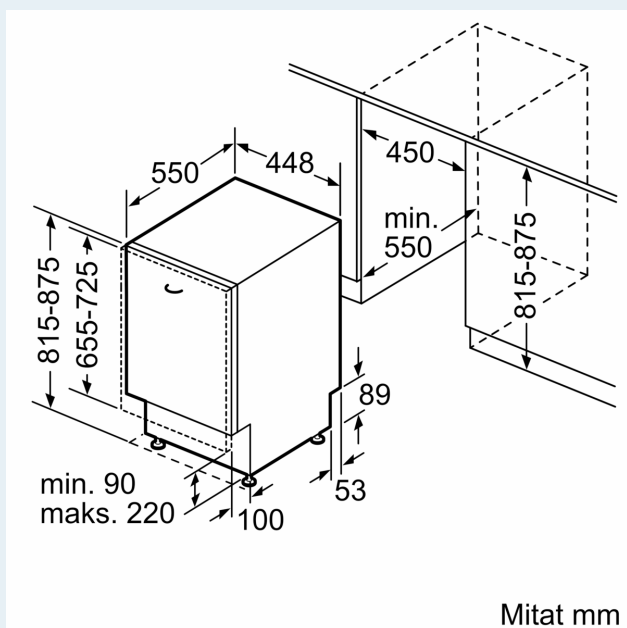

Tuotekuvaus

Tekniset tiedot

Energialuokka:	F
Energiankulutus 100 syklissä Eco-ohjelma:	78 kWh
Astiasarjojen enimmäismäärä:	9
Vedenkulutus eco-ohjelmalla:	9.5 l
Ohjelman kesto:	3:35 h
Ilmaan leviävät äänipäästöt:	48 dB(A) re 1 pW
Ilmaan leviävän äänipäästöluokka:	C
Asennustapa:	Kalusteeseen sijoitettava
Irrotettavan työtason korkeus:	0 mm
Tuotteen mitat (K x L x S):	815 x 448 x 550 mm
Tarvittava asennustila (K x L x S):	815-875 x 450 x 550 mm
Syvyys luukun ollessa auki 90 astetta:	1150 mm
Säätöjalat:	Kyllä - kaikki säädettävissä edestä
Jalkojen maksimisäätökorkeus:	60 mm
Säädettävä sokkeli:	vaaka- ja pystysuuntaan
Nettopaino:	27.1 kg
Bruttopaino:	28.9 kg
Liitäntäteho:	2400 W
Tarvittava sulake:	10 A
Jännite:	220-240 V
Taajuus:	50; 60 Hz
Korjausindeksi:	0.0
Virtajohdon pituus:	175.0 cm
Pistoke:	maadoitettu sukupistoke
Syöttöletkun pituus:	165 cm
Poistoletkun pituus:	205 cm
EAN-koodi:	4242003864715
Asennustapa:	Kalustepeitteinen

³ Vedenkulutus litroina / pesukerta (pesuohjelmalla Eko 50 °C)

iQ100, Integroitava astianpesukone, 45 cm SR61IX05KE

Mittapiirustukset

Mitat mm