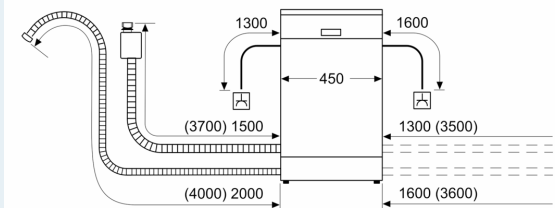

**iQ500, Työtason alle sijoitettava
astianpesukone, 45 cm, Valkoinen
SR45ZW09MS**

Mittäpiirustukset

Mitat mm

⚡ Pistorasia
( ) arvot jatkosarjan kanssa