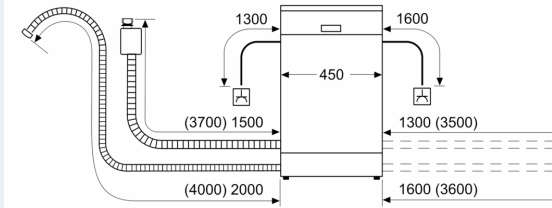

**iQ500, Työtason alle sijoitettava
astianpesukone, 45 cm, teräs
SR45ZS09MS**

Mittäpiirustukset

Mitat mm

△ Pistorasia
( ) arvot jatkosarjan kanssa