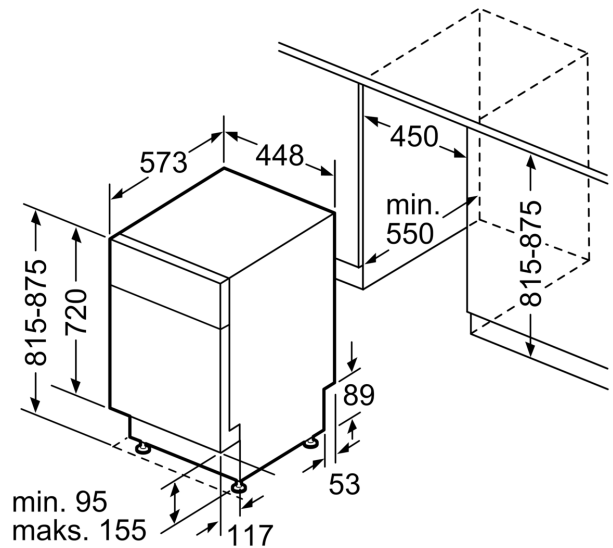

Tuotekuvaus

Tekniset tiedot

Energialuokka:	C
Energiankulutus eco-ohjelmalla (100 krt):	59 kWh
Astiasojen enimmäismäärä:	10
Vedenkulutus eco-ohjelmalla:	9.5 l
Ohjelman kesto:	3:30 h
Äänitaso:	43 dB(A) re 1 pW
Äänitasoluokka:	B
Asennustapa:	Kalusteisiin sijoitettava
Irrotettavan työtason korkeus:	0 mm
Tuotteen mitat (K x L x S):	815 x 448 x 573 mm
Tarvittava asennustila (K x L x S):	815-875 x 450 x 550 mm
Syvyys luukun ollessa auki 90 astetta:	1155 mm
Säätöjalat:	kyllä, kaikki säädettävissä edestä
Jalkojen maksimisäätökorkeus:	60 mm
Säädettävä sokkeli:	vaaka- ja pystysuuntaan
Nettopaino:	38.6 kg
Bruttopaino:	40.4 kg
Liitäntäteho:	2400 W
Tarvittava sulake:	10 A
Jännite:	220-240 V
Taajuus:	50; 60 Hz
Virtajohdon pituus:	175.0 cm
Pistoke:	maadoitettu sukupistoke
Syöttöletkun pituus:	165 cm
Poistoletkun pituus:	205 cm
EAN-koodi:	4242003878132
Asennustapa:	Työtason alle sijoitettava

¹ Energialuokitus asteikolla A - G

² Energiankulutus (kWh) / 100 pesukertaa (ohjelmalla Eko 50 °C)

³ Vedenkulutus litroina / pesukerta (pesuohjelmalla Eko 50 °C)

**iQ500, Työtason alle sijoitettava
astianpesukone, 45 cm, teräs
SR45ZS09MS**

Mittäpiirustukset

Mitat mm

△ Pistorasia
() arvot jatkosarjan kanssa

Mitat mm