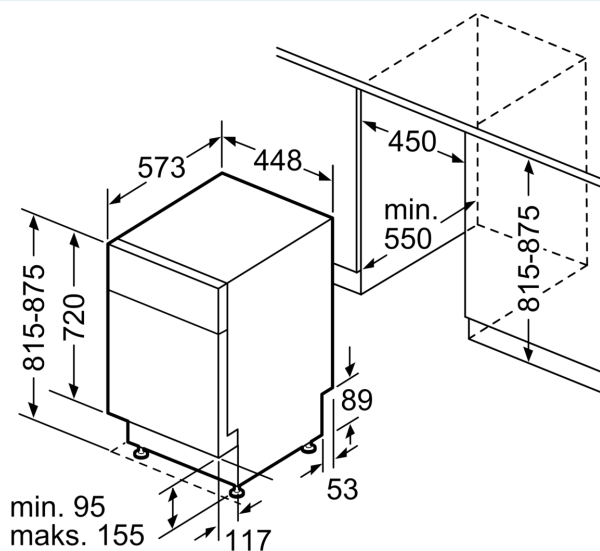

**iQ300, Työtason alle sijoitettava
astianpesukone, 45 cm, valkoinen
SR43HW24KS**

Mittapiirustukset

Mitat mm

△ Pistorasia
( ) arvot jatkosarjan kanssa

Mitat mm