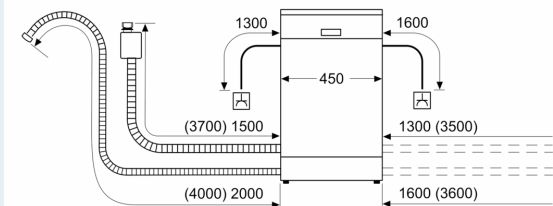

**iQ300, Työtason alle sijoitettava
astianpesukone, 45 cm, valkoinen
SR43HW24KS**

Mittapiirustukset

Mitat mm

△ Pistorasia
( ) arvot jatkosarjan kanssa