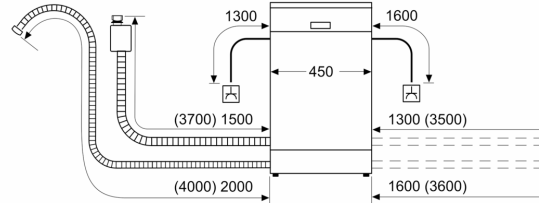

Mitat mm

Mitat mm