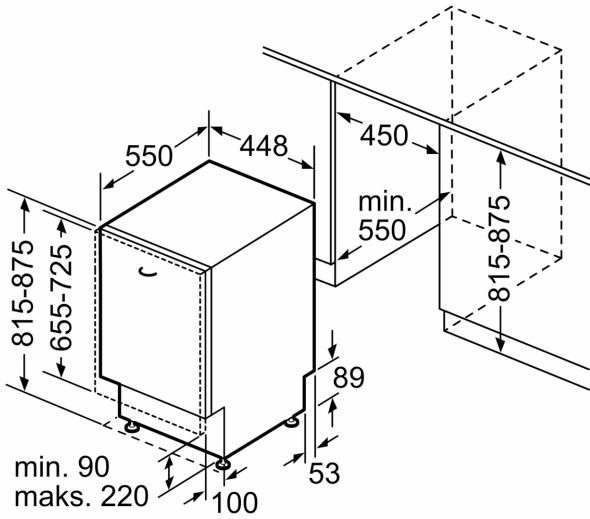

**Serie 6, Integroitava astianpesukone,
45 cm
SPV6ZMX17E**