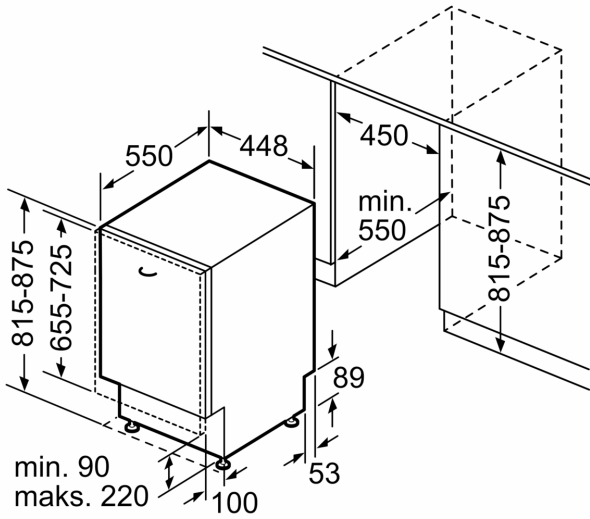

Tekniset tiedot

Energialuokka:	B
Energiankulutus 100 syklissä Eco-ohjelma:	51 kWh
Astia-astojen enimmäismäärä:	10
Vedenkulutus eco-ohjelmalla:	8.5 l
Ohjelman kesto:	3:45 h
Äänitaso:	43 dB(A) re 1 pW
Ilmaan leviävän äänipäästöluokka:	B
Kalusteisiin / vapaasti sijoitettava:	Kalusteeseen sijoitettava
Irrotettavan työtason korkeus:	0 mm
Tuotteen mitat (K x L x S):	815 x 448 x 550 mm
Tarvittava asennustila (K x L x S):	815-875 x 450 x 550 mm
Syvyys luukun ollessa auki 90 astetta:	1150 mm
Säätöjalat:	Kyllä - kaikki säädettävissä edestä
Jalkojen maksimisäätökorkeus:	60 mm
Säädettävä sokkeli:	vaaka- ja pystysuuntaan
Nettopaino:	35.8 kg
Bruttopaino:	37.5 kg
Liitäntäteho:	2400 W
Tarvittava sulake:	10 A
Jännite:	220-240 V
Taajuus:	50; 60 Hz
Virtajohtoon pituus:	175.0 cm
Pistoke:	maadoitettu sukupistoke
Syöttöletkun pituus:	165 cm
Poistoletkun pituus:	205 cm
EAN-koodi:	4242005429110
Asennuksen tyyppi:	Kalustepeitteinen

Muotoilu ja käyttömukavuus

- Vario Flex -korijärjestelmä
- Vario Drawer - kolmas yläkori ruokailuvälineille
- TimeLight: jäljellä oleva pesuaika ja -vaihe heijastuvat lattiaan
- RackMatic® – korin 3-tasoinen korkeussäätö
- Sujuvasti liukuvat Low friction -pyörät alakorissa
- Värikköiset liukumattomat anti-slip suojaletkut yläkorissa
- Pienet stopperit estävät koria suistumasta pois paikoiltaan.
- 2 käännettävää telinettä yläkorissa
- 2 käännettävää lautastelinettä alakorissa
- Lisälasituki alakorissa
- Ohjauspaneeli luukun yläreunassa
- Ohjauspaneelin tekstit englanniksi
- Elektroninen jäljellä olevan pesuajan näyttö
- Ohjelman päättymisestä ilmoittava äänimerkki
- Käynnistysajastin 1-24 h

- 
- AquaMix-lasinsuojatekniikka
 - Pullopidike mukana pakkauksessa

Asennus

- AquaStop-turvajärjestelmä estää vesivahingot
- Tuotteen mitat (KxLxS): 81.5 x 44.8 x 55 cm

**Serie 6, Integroitava astianpesukone,
45 cm
SPV6YMX01E**