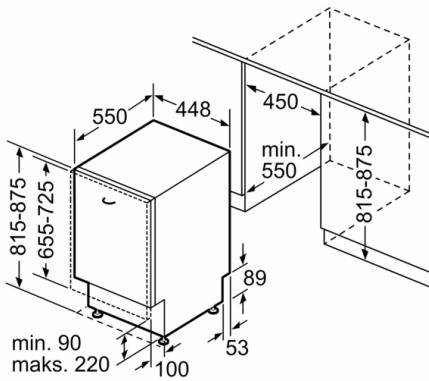

**Serie | 6, Kalustepeitteinen astianpesukone,
45 cm
SPV66TX01E**

Mitat mm