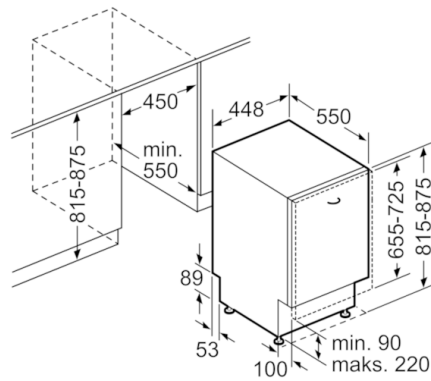

Tekniset tiedot

Vedenkulutus (l) :	9,5
Kalusteisiin / vapaasti sijoitettava :	Kalusteisiin sijoitettava
Irrotettavan työtason korkeus (mm) :	815
Tarvittava asennustila (K x L x S) mm :	815-875 x 450 x 550
Syvyys luukun ollessa auki 90 astetta (mm) :	1150
Säätöjalat :	Yes - front only
Jalkojen maksimisäätökorkeus (mm) :	60
Säädettävä sokkeli :	Sekä vaaka- että pystysuora
Nettopaino (kg) :	30,302
Bruttopaino (kg) :	32,0
Liitännän arvo (W) :	2400
Tarvittava sulake (A) :	10
Jännite (V) :	220-240
Taajuus (Hz) :	50; 60
Virtajohtoon pituus (cm) :	175
Pistokkeen tyyppi :	Suko-/Gardy pistoke, maadoitettu
Syöttöletkun pituus (cm) :	140
Poistoletkun pituus (cm) :	190
EAN-koodi :	4242002855561
Astiaastojen lukumäärä :	9
Energiatehokkuusluokka - (2010/30/EY) :	A+
Vuosittainen energiankulutus (kWh/annum) - UUSI (2010/30/EY) :	220,00
Energiankulutus (kWh) :	0,78
Virrankulutus päällejäättilässä (W) - UUSI (2010/30/EY) :	0,10
Virrankulutus poiskytketyssä tilassa (W) - UUSI (2010/30/EY) :	0,10
Vuosittainen vedenkulutus (l/annum) - UUSI (2010/30/EY) :	2660
Kuivatusteho :	A
Referenssiohjelma :	Eco
Referenssiohjelman kokonaiskesto aika (min) :	195
Melutaso (dB re 1 pW) :	48
Asennuksen tyyppi :	Kokonaan kalustepeitteinen

Turvallisuus

- AquaStop-turvajärjestelmä estää vesivahingot

Serie | 4 Astianpesukoneet**ActiveWater Astianpesukone, 45 cm
Kalusteitteinen astianpesukone
SPV50E70EU**

Mitat mm

Mitat mm