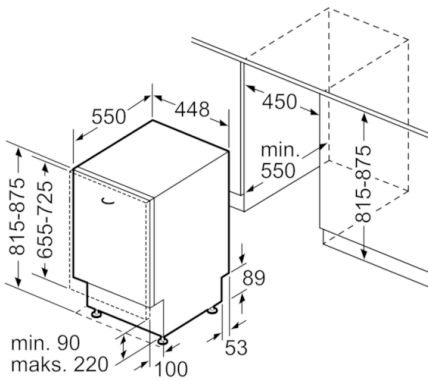

Serie | 4 Astianpesukoneet

**ActiveWater Astianpesukone, 45 cm
Kalusteitteinen astianpesukone
SPV50E70EU**

Mitat mm