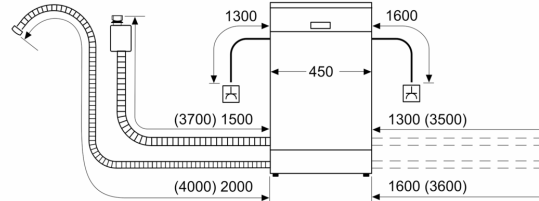

#### Muotoilu ja käyttömukavuus

- Vario-korijärjestelmä
- VarioDrawer-yläkori ruokailuvälineille
- InfoLight: punainen valo heijastuu lattiaan laitteen ollessa käynnissä
- RackMatic® – korin 3-tasoinen korkeussäätö
- Sujuvasti liukuvat Low friction -pyörät alakorissa
- Pienet stopperit estävät koria suistumasta pois paikoiltaan.
- 2 käännettävää lautastelinettä alakorissa
- Ohjauspaneeli luukun yläreunassa
- Ohjauspaneelin tekstit englanniksi
- Elektroninen jäljellä olevan pesuajan näyttö
- Ohjelman päättymisestä ilmoittava äänimerkki
- Käynnistysajastin 1-24 h
- AquaMix-lasinsuojatekniikka

#### Asennus

**Serie 4, Integroitava astianpesukone,  
45 cm  
SPV4HMX10E**

Mitat mm

Mitat mm

⊕ Pistorasia  
() arvot jatkosarjan kanssa