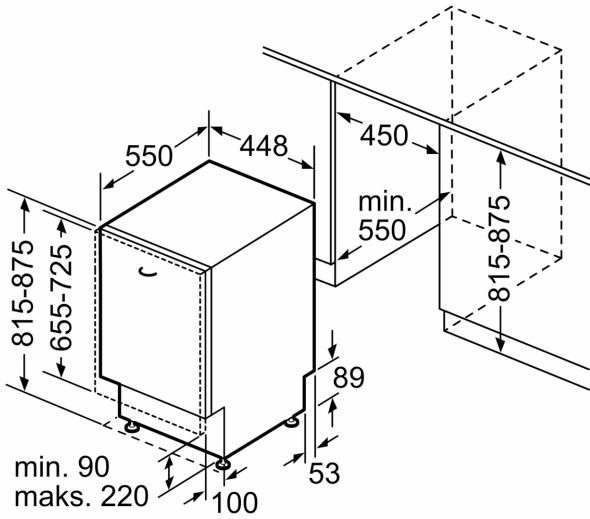

**Tekniset tiedot**

Energialuokka:	..... E
Energiankulutus 100 syklissä Eco-ohjelma:	..... 76 kWh
Astiastojen enimmäismäärä:	..... 10
Vedenkulutus eco-ohjelmalla:	..... 9.5 l
Ohjelman kesto:	..... 3:40 h
Ilmaan leviävät äänipäästöt:	..... 44 dB(A) re 1 pW
Ilmaan leviävän äänipäästöluokka:	..... B
Kalusteisiin / vapaasti sijoitettava:	..... Kalusteeseen sijoitettava
Irrotettavan työtason korkeus:	..... 0 mm
Tuotteen mitat (K x L x S):	..... 815 x 448 x 550 mm
Tarvittava asennustila (K x L x S):	..... 815-875 x 450 x 550 mm
Syvyys luukun ollessa auki 90 astetta:	..... 1155 mm
Säätöjalat:	..... Kyllä - kaikki säädettävissä edestä
Jalkojen maksimisäätökorkeus:	..... 60 mm
Säädettävä sokkeli:	..... vaaka- ja pystysuuntaan
Nettopaino:	..... 29.6 kg
Bruttopaino:	..... 31.4 kg
Liitäntäteho:	..... 2400 W
Tarvittava sulake:	..... 10 A
Jännite:	..... 220-240 V
Taajuus:	..... 50; 60 Hz
Virtajohdon pituus:	..... 175.0 cm
Pistoke:	..... maadoitettu sukupistoke
Syöttöletkun pituus:	..... 165 cm
Poistoletkun pituus:	..... 205 cm
EAN-koodi:	..... 4242005421824
Asennuksen tyyppi:	..... Kalustepeitteinen

#### Asennus

**Serie 4, Integroitava astianpesukone,  
45 cm  
SPV4HMX10E**

Mitat mm

Mitat mm

⊕ Pistorasia  
() arvot jatkosarjan kanssa