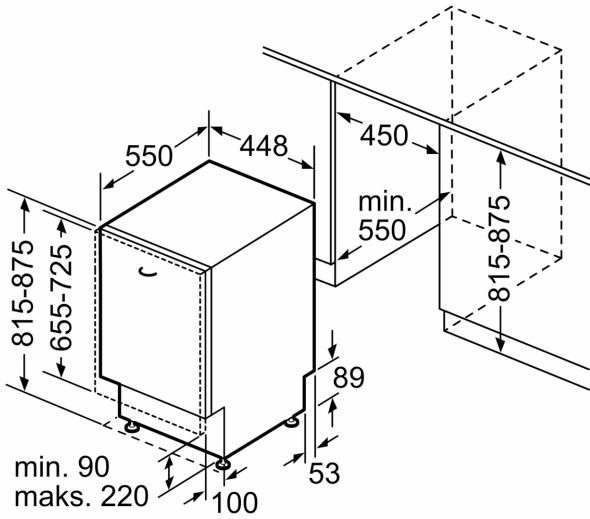

**Serie 4, Integroitava astianpesukone,
45 cm
SPV4EKX29E**