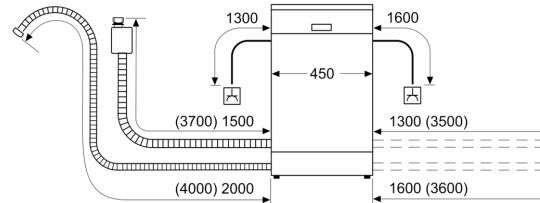

Mitat mm

Mitat mm