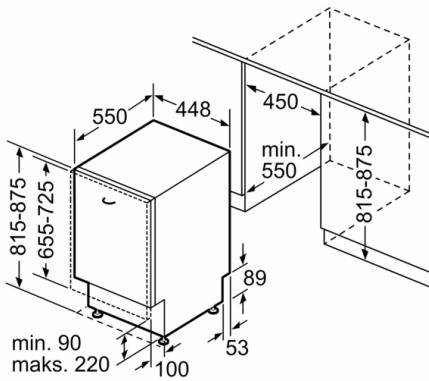

Tuotteen mitat (K x L x S): 815 x 448 x 550 mm

Tarvittava asennustila (K x L x S): 815-875 x 450 x 550 mm

Hyväksyntätodistukset: CE, VDE

Syvyys luukun ollessa auki 90 astetta: 1150 mm

Säätöjalat: kyllä, kaikki säädettävissä edestä

**Serie | 4, Kalustepeitteinen astianpesukone,
45 cm
SPV46MX00E**

Mitat mm