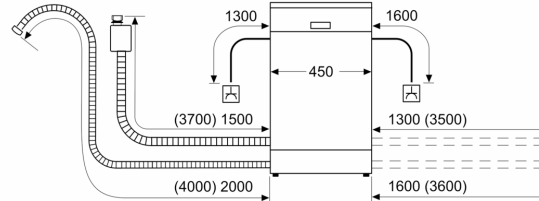

Mitat mm

Mitat mm