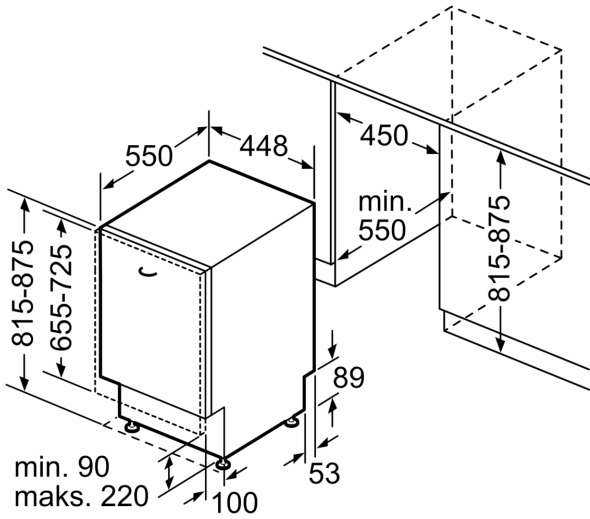

#### Asennus

- AquaStop-turvajärjestelmä estää vesivahingot
- Tuotteen mitat (KxLxS): 81.5 x 44.8 x 55 cm
- Keittiökalusteen höyrysuoja mukana pakkauksessa

**Serie 2, Integroitava astianpesukone,  
45 cm  
SPV2HMX42E**