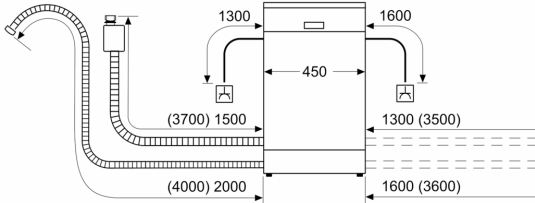

**Serie 6, Työtason alle sijoitettava
astianpesukone, 45 cm, Valkoinen
SPU6ZMW10S**

Mitat mm

△ Pistorasia
○ arvot jatkosarjan kanssa