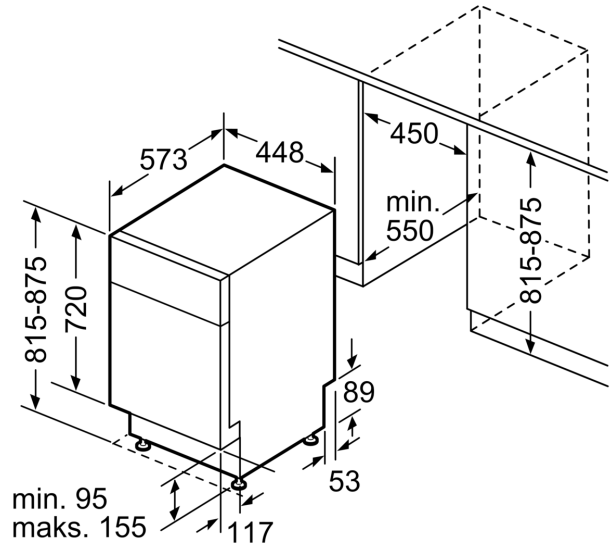

**Serie 6, Työtason alle sijoitettava
astianpesukone, 45 cm, Valkoinen
SPU6ZMW10S**

Mitat mm

△ Pistorasia
○ arvot jatkosarjan kanssa

Mitat mm