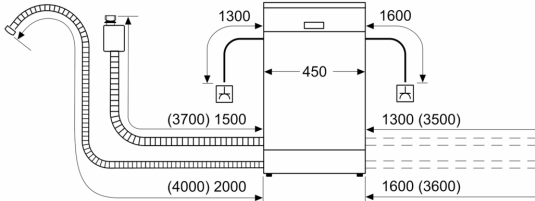

**Serie 6, Työtason alle sijoitettava
astianpesukone, 45 cm, Teräs
SPU6ZMS10S**

Mitat mm

⌘ Pistorasia
( ) arvot jatkosarjan kanssa