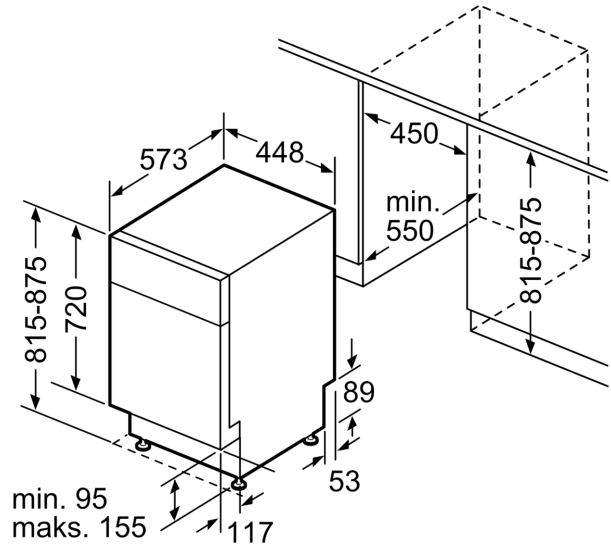

**Serie 6, Työtason alle sijoitettava
astianpesukone, 45 cm, Teräs
SPU6ZMS10S**

Mitat mm

⌘ Pistorasia
( ) arvot jatkosarjan kanssa

Mitat mm