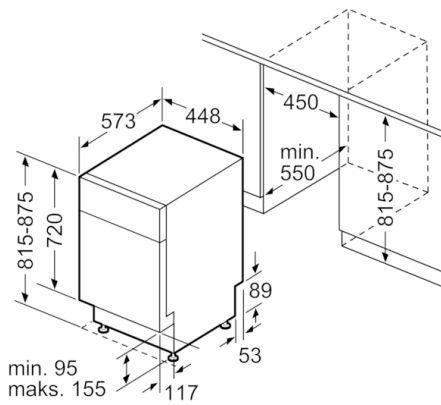

**Tekniset tiedot**

Energiatehokkuusluokka (Asetus (EU) 2017/1369):	D
Energiankulutus Eco-ohjelman 100 syklille (EU 2017/1369):	67
Asetusasetusten enimmäismäärä (EU 2017/1369):	10
Eco-ohjelman vedenkulutus litroissa per sykli (EU 2017/1369):	9,5
Ohjelman kesto (EU 2017/1369):	3:15
Airbone melupäästöt (EU 2017/1369):	43
Airbone melupäästöluokka (EU 2017/1369):	B
Kalusteisiin / vapaasti sijoitettava:	Kalusteisiin sijoitettava
Irrotettavan työtason korkeus (mm):	0
Tuotteen mitat (K x L x S) mm:	815 x 448 x 573
Tarvittava asennustila (K x L x S) mm:	815-875 x 450 x 573
Hyväksyntätodistukset:	CE, VDE
Syvyys luukun ollessa auki 90 astetta (mm):	1150
Säätöjalat:	kyllä, kaikki säädettävissä edestä
Jalkojen maksimisäätökorkeus (mm):	60
Säädettävä sokkeli:	Sekä vaaka- että pystysuora
Nettopaino (kg):	41,225
Bruttopaino (kg):	43,0
Liitännän arvo (W):	2400
Tarvittava sulake (A):	10
Jännite (V):	220-240
Taajuus (Hz):	50; 60
Virtajohdon pituus (cm):	175
Pistokkeen tyyppi:	Suko-pistoke, maadoitettu
Syöttöletkun pituus (cm):	165
Poistoletkun pituus (cm):	205
EAN-koodi:	4242005067510
Asennuksen tyyppi:	Työtason alle sijoitettava

### **Asennus**

- Edestä säädettävät takajalat

**Serie | 6, Työtason alle sijoitettava  
astianpesukone, 45 cm, teräs  
SPU66TS01S**

Mitat mm